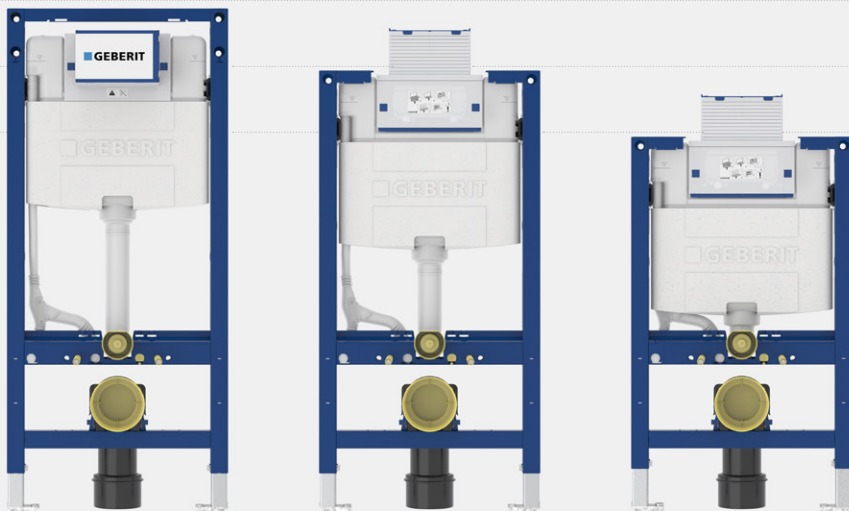

Lisävarusteena
äänieristesarja
seinä-wc:lle

GEBERIT DUOFIX OMEGA

- 112 cm, 98 cm ja 82 cm
- Huuhtelu edestä
- Päältähuuhtelu mahdollista elementeissä, joiden rakennekorkeus on 82 cm tai 98 cm
- Erityisen pienet huuhtelupainikkeet
- Sopii myös Geberit-etähuuhtelupainikkeille