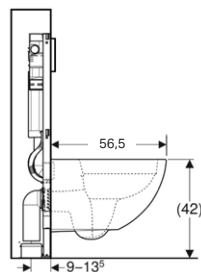

ALBA-KOKONAISUUS

HINTALUOKKA

KOKONAISUUS SISÄLTÄÄ
TUOTTEET:

Geberit Duofix SAWA
-seinä-wc-elementti, 112cm
111.924.00.1, LVI 5757013

Geberit Sigma20 Pyöreä
-huuhtelupainike, valkoinen/kromi
115.882.KJ.1, LVI 5756365

Geberit AquaClean
Alba -pesu-wc-istuin
146.350.01.1, LVI 5671281

TURBOFLUSH
-huuhtelutekniikka

WHIRLSPRAY
-suihkutekniikka