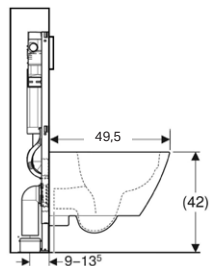

GLOW-KOKONAISUUS

HINTALUOKKA

KOKONAISUUS
SISÄLTÄÄ TUOTTEET:

Geberit Duofix Sigma
seinä-wc-elementti, 112 cm
111.342.00.3, LVI 5756992

Geberit Sigma01 Pyöreä
-huuhtelupainike, valkoinen
115.770.11.5, LVI 5756121

IDO Glow istuinkansi, pehmeä
501.977.00.2, LVI 5715079

IDO Glow Classic -seinä-wc-istuin
502.986.00.2, LVI 56550229

Rimfree®