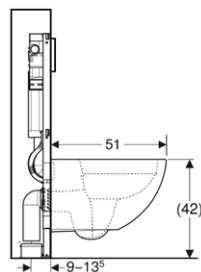

ACANTO-KOKONAISUUS

HINTALUOKKA

KOKONAISUUS SISÄLTÄÄ
TUOTTEET:

Geberit Duofix SAWA
-seinä-wc-elementti, 112cm
111.924.00.1, LVI 5757013

Geberit Sigma20 Pyöreä
-huuhtelupainike, valkoinen/kromi
115.882.KJ.1, LVI 5756365

Geberit Acanto SoftClose-kansi,
kova
500.605.01.2, LVI 5658124

Geberit Acanto seinä-wc-istuin
500.600.01.2, LVI 5658100