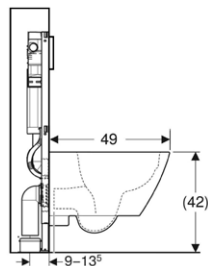

SMYLE-KOKONAISUUS

HINTALUOKKA

KOKONAISUUS SISÄLTÄÄ
TUOTTEET:

Geberit Duofix SAWA
-seinä-wc-elementti, 112cm
111.924.00.1, LVI 5757013

Geberit Sigma20 Kulmikas
-huuhtelupainike, valkoinen/kromi
115.883.KJ.1, LVI 5756341

Geberit Smyle Square
SoftClose-kansi, kova
500.688.01.1, LVI 5658136

Geberit Smyle Square
compact seinä-wc-istuin
500.379.01.1, LVI 5658161

Rimfree®