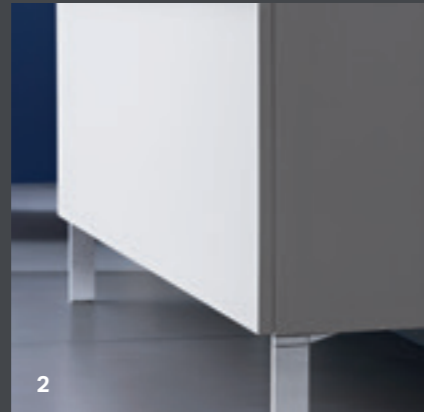

GEBERIT SMYLE KYLPUHUONEKALUSTEET

LISÄÄ SUUNNITTELUNVAPAUTTA KYLPUHUONEESEEN

Osana Smyle- kylpyhuonesarjaa Geberit on sovittanut kylpyhuonekalusteet posliinisten saniteettikalusteiden muotoon ja konseptiin. Tämän saavuttamiseksi kalustekonseptin pesualtaissa on nyt ohuet piirteet. Geberit-kalusteissa käytettävät korkealaatuiset materiaalit, päällystetyt pinnat ja modulaariset elementit tekevät suunnittelusta joustavaa. Allaskaapit, alakaapit, seinäkaapit, hyllyelementit ja avohyllyt pyyhkekoukkuineen voidaan sovittaa toisiinsa, jolloin erilaiset kalusteyhdistelmät ovat mahdollisia eri tilojen tarpeiden ja asukkaiden toiveiden mukaisesti.

Avohyllyjä voidaan tarvittaessa käyttää yhdessä myös ovellisten kaappien ja laatikoiden kanssa. Kalusteissa on monia yllättäviä ja hyödyllisiä ominaisuuksia. Saatavilla oleva lisälaatikko vahvistaa säilytystilan selkeää rakennetta. Lasihyllyt ja sisäpuolinen peili antavat korkeiden kaappien sisätiloille viimeisen silauksen. Sävytetyt lasit suojaavat alakaappien tasoja. Integroidut profiilivetimet ovat samanvärisiä kuin huonekalujen etusarjat. Elementtien mattapinnat ja koristeelliset linjat muodostavat hienovaraisen kontrastin.

GEBERIT SMYLE -KYLPUHUONEKALUSTEIDEN VÄRIT

RUNKO/ ETUSARJA

valkoinen,
korkeakiilto

hiekanharmaa,
korkeakiilto

laava, matta

hikkoripuu,
puukuvoitu
melamiini

1 Kylpyhuonekalusteiden pehmeästi sulkeutuvissa vetolaatikoissa kosmetiikkatuotteet pysyvät hyvässä järjestyksessä. **2** Kylpyhuonekalusteet, jotka ovat reilusti irti lattiasta, helpottavat siivousta.