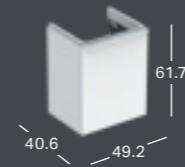

GEBERIT SMYLE SQUARE -ALAKAAPPI PIENELLE PESUALTAALLE, YHDELLÄ OVELLA

Leveys	Korkeus	Syvyys	Väri / pinta	Oven kätsisyys	Tuotenumero	LVI-numero	Sh, €, alv 24%
49.2 cm	61.7 cm	40.6 cm	Valkoinen	Kiinnityspuoli oikea	500.363.00.1	6018060	402.78
49.2 cm	61.7 cm	40.6 cm	Laava	Kiinnityspuoli oikea	500.363.JK.1	6018061	402.78
49.2 cm	61.7 cm	40.6 cm	Hiekanharmaa	Kiinnityspuoli oikea	500.363.JL.1	6018062	402.78
49.2 cm	61.7 cm	40.6 cm	Pähkinäpuu, hikkori	Kiinnityspuoli oikea	500.363.JR.1	6018063	402.78
49.2 cm	61.7 cm	40.6 cm	Valkoinen	Kiinnityspuoli vasen	500.364.00.1	6018066	402.78
49.2 cm	61.7 cm	40.6 cm	Laava	Kiinnityspuoli vasen	500.364.JK.1	6018067	402.78
49.2 cm	61.7 cm	40.6 cm	Hiekanharmaa	Kiinnityspuoli vasen	500.364.JL.1	6018064	402.78
49.2 cm	61.7 cm	40.6 cm	Pähkinäpuu, hikkori	Kiinnityspuoli vasen	500.364.JR.1	6018065	402.78