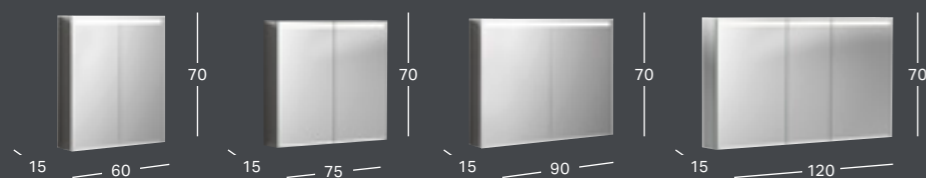

GEBERIT OPTION ROUND -TASOPEILI SUORALLA JA EPÄSUORALLA VALAISTUKSELLA

Leveys	Syvyys	Tuotenumero	LVI-numero	Sh, €, alv 24%
ø 50 cm	3.5 cm	502.796.00.1	6019243	502.19
ø 60 cm	3.5 cm	502.797.00.1	6019244	568.25
ø 75 cm	3.5 cm	502.798.00.1	6019245	647.55
ø 90 cm	3.5 cm	502.799.00.1	6019246	740.06

GEBERIT OPTION OVAL -TASOPEILI EPÄSUORALLA VALAISTUKSELLA

Vaaka- ja pystyasennukseen

Leveys	Korkeus	Syvyys	Tuotenumero	LVI-numero	Sh, €, alv 24%
60 cm	80 cm	3 cm	502.800.00.1	6019247	370.03

GEBERIT OPTION BASIC -PEILIKAAPPI VALAISTUKSELLA JA KAHDELLA OVELLA

Leveys	Korkeus	Syvyys	Väri / pinta	Tuotenumero	LVI-numero	Sh, €, alv 24%
50 cm	67.7 cm	18 cm	Valkoinen	500.257.00.1	6018308	556.02
56 cm	67.7 cm	18 cm	Valkoinen	500.258.00.1	6018309	572.35
60 cm	67.7 cm	18 cm	Valkoinen	500.273.00.1	6018310	588.71