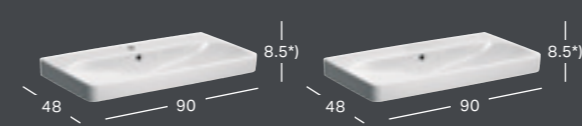

GEBERIT SMYLE, 75 CM

GEBERIT SMYLE SQUARE -PESUALLAS

Leveys	Korkeus	Syvyys	Väri / pinta	Hanareikä	Ylivuoto	Tuotenumero	LVI-numero	Sh, €, alv 24%
75 cm	16.5 cm	48 cm	Valkoinen	Keskellä	Näkyvä	500.249.01.1	5618386	241.69
75 cm	16.5 cm	48 cm	Valkoinen, KeraTect	Keskellä	Näkyvä	500.249.01.8	5618387	306.13

*) Pesualtaan reunan korkeus on merkitty piirrokseen.

GEBERIT SMYLE SQUARE -ALAKAAPPI PESUALTAALLE, KAHDELLA LAATIKOLLA

Leveys	Korkeus	Syvyys	Väri / pinta	Tuotenumero	LVI-numero	Sh, €, alv 24%
73.4 cm	61.7 cm	47 cm	Valkoinen	500.353.00.1	6018135	760.45
73.4 cm	61.7 cm	47 cm	Laava	500.353.JK.1	6018136	760.45
73.4 cm	61.7 cm	47 cm	Hiekanharmaa	500.353.JL.1	6018137	760.45
73.4 cm	61.7 cm	47 cm	Pähkinäpuu, hikkori	500.353.JR.1	6018138	760.45

GEBERIT SMYLE, 90 CM

GEBERIT SMYLE SQUARE -PESUALLAS

Leveys	Korkeus	Syvyys	Väri / pinta	Hanareikä	Ylivuoto	Tuotenumero	LVI-numero	Sh, €, alv 24%
90 cm	16.5 cm	48 cm	Valkoinen	Keskellä	Näkyvä	500.251.01.1	5618388	354.44
90 cm	16.5 cm	48 cm	Valkoinen, KeraTect	Keskellä	Näkyvä	500.251.01.8	5618389	418.90
90 cm	16.5 cm	48 cm	Valkoinen	Ei ole	Näkyvä	500.250.01.1	5618390	354.44
90 cm	16.5 cm	48 cm	Valkoinen, KeraTect	Ei ole	Näkyvä	500.250.01.8	5618391	418.90