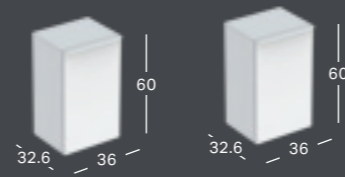

GEBERIT SMYLE SQUARE -SIVUKAAPPI YHDELLÄ OVELLA

Leveys	Korkeus	Syvyys	Väri / pinta	Oven käsisyys	Tuotenumero	LVI-numero	Sh, €, alv 24%
36 cm	60 cm	32.6 cm	Valkoinen	Kiinnityspuoli oikea	500.359.00.1	6018268	380.25
36 cm	60 cm	32.6 cm	Laava	Kiinnityspuoli oikea	500.359.JK.1	6018269	380.25
36 cm	60 cm	32.6 cm	Hiekanharmaa	Kiinnityspuoli oikea	500.359.JL.1	6018270	380.25
36 cm	60 cm	32.6 cm	Pähkinäpuu, hikkori	Kiinnityspuoli oikea	500.359.JR.1	6018271	380.25
36 cm	60 cm	32.6 cm	Valkoinen	Kiinnityspuoli vasen	500.360.00.1	6018272	380.25
36 cm	60 cm	32.6 cm	Laava	Kiinnityspuoli vasen	500.360.JK.1	6018273	380.25
36 cm	60 cm	32.6 cm	Hiekanharmaa	Kiinnityspuoli vasen	500.360.JL.1	6018274	380.25
36 cm	60 cm	32.6 cm	Pähkinäpuu, hikkori	Kiinnityspuoli vasen	500.360.JR.1	6018275	380.25

GEBERIT SMYLE SQUARE -SEINÄHYLLY

Leveys	Korkeus	Syvyys	Väri / pinta	Tuotenumero	LVI-numero	Sh, €, alv 24%
45 cm	14.8 cm	15 cm	Valkoinen	500.362.00.1	6018323	186.89
45 cm	14.8 cm	15 cm	Laava	500.362.JK.1	6018324	186.89
45 cm	14.8 cm	15 cm	Hiekanharmaa	500.362.JL.1	6018325	186.89
45 cm	14.8 cm	15 cm	Pähkinäpuu, hikkori	500.362.JR.1	6018326	186.89

GEBERIT SMYLE SQUARE -LAATIKONJAKAJA, T-JAKO

Leveys	Korkeus	Syvyys	Väri / pinta	Tuotenumero	LVI-numero	Sh, €, alv 24%
32.3 cm	5.9 cm	15 cm	Laava	500.678.00.1	6018332	41.92