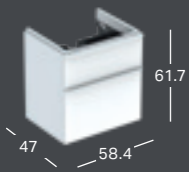

GEBERIT SMYLE SQUARE -ALAKAAPPI PESUALTAALLE, KAHDELLA LAATIKOLLA

Leveys	Korkeus	Syvyys	Väri / pinta	Tuotenumero	LVI-numero	Sh, €, alv 24%
58.4 cm	61.7 cm	47 cm	Valkoinen	500.352.00.1	6018131	683.13
58.4 cm	61.7 cm	47 cm	Laava	500.352.JK.1	6018132	683.13
58.4 cm	61.7 cm	47 cm	Hiekanharmaa	500.352.JL.1	6018133	683.13
58.4 cm	61.7 cm	47 cm	Pähkinäpuu, hikkori	500.352.JR.1	6018134	683.13