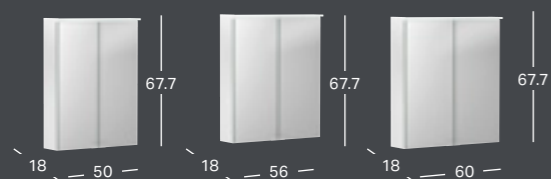

GEBERIT OPTION ROUND -TASOPEILI SUORALLA JA EPÄSUORALLA VALAISTUKSELLA

Leveys	Syvyys	Tuotenumero	LVI-numero	Sh, €, alv 24%
ø 50 cm	3.5 cm	502.796.00.1	6019243	502.19
ø 60 cm	3.5 cm	502.797.00.1	6019244	568.25
ø 75 cm	3.5 cm	502.798.00.1	6019245	647.55
ø 90 cm	3.5 cm	502.799.00.1	6019246	740.06

GEBERIT OPTION OVAL -TASOPEILI EPÄSUORALLA VALAISTUKSELLA

Vaaka- ja pystyasennukseen

Leveys	Korkeus	Syvyys	Tuotenumero	LVI-numero	Sh, €, alv 24%
60 cm	80 cm	3 cm	502.800.00.1	6019247	370.03

GEBERIT OPTION BASIC -PEILIKAAPPI VALAISTUKSELLA JA KAHDELLA OVELLA