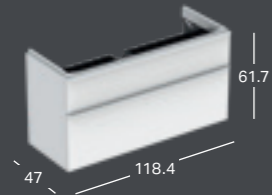

GEBERIT SMYLE SQUARE -ALAKAAPPI PESUALTAALLE, KAHDELLA LAATIKOLLA

Leveys	Korkeus	Syvyys	Väri / pinta	Tuotenumero	LVI-numero	Sh, €, alv 24%
118.4 cm	61.7 cm	47 cm	Valkoinen	500.355.00.1	6018143	1127.79
118.4 cm	61.7 cm	47 cm	Laava	500.355.JK.1	6018144	1127.79
118.4 cm	61.7 cm	47 cm	Hiekanharmaa	500.355.JL.1	6018145	1127.79
118.4 cm	61.7 cm	47 cm	Pähkinäpuu, hikkori	500.355.JR.1	6018146	1127.79