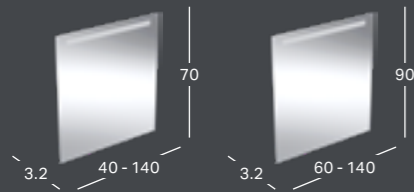

GEBERIT OPTION PEILIT

GEBERIT OPTION BASIC SQUARE -TASOPEILI VALAISTUS YLHÄÄLLÄ

Leveys	Korkeus	Syvyys	Väri / pinta	Tuotenumero	LVI-numero	Sh, €, alv 24%
40 cm	70 cm	3.2 cm	Alumiini eloksoitu	502.803.00.1	6019248	248.45
50 cm	70 cm	3.2 cm	Alumiini eloksoitu	502.804.00.1	6019249	259.02
60 cm	70 cm	3.2 cm	Alumiini eloksoitu	502.805.00.1	6019250	274.88
70 cm	70 cm	3.2 cm	Alumiini eloksoitu	502.806.00.1	6019251	285.45
80 cm	70 cm	3.2 cm	Alumiini eloksoitu	502.807.00.1	6019252	298.67
90 cm	70 cm	3.2 cm	Alumiini eloksoitu	502.808.00.1	6019253	309.24
100 cm	70 cm	3.2 cm	Alumiini eloksoitu	502.809.00.1	6019254	338.31
120 cm	70 cm	3.2 cm	Alumiini eloksoitu	502.810.00.1	6019255	362.10
140 cm	70 cm	3.2 cm	Alumiini eloksoitu	502.811.00.1	6019256	385.89
60 cm	90 cm	3.2 cm	Alumiini eloksoitu	502.812.00.1	6019257	330.39
80 cm	90 cm	3.2 cm	Alumiini eloksoitu	502.813.00.1	6019258	356.81
100 cm	90 cm	3.2 cm	Alumiini eloksoitu	502.814.00.1	6019259	396.47
120 cm	90 cm	3.2 cm	Alumiini eloksoitu	502.815.00.1	6019260	446.67
140 cm	90 cm	3.2 cm	Alumiini eloksoitu	502.816.00.1	6019261	496.89