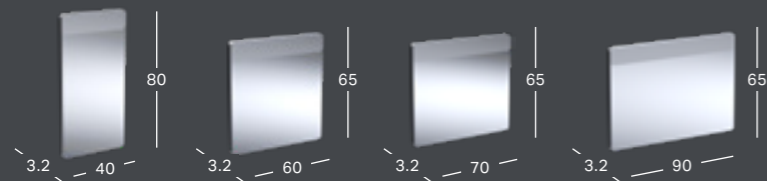

GEBERIT SMYLE SQUARE -WC-ISTUINKANSI, SLIM DESIGN, SANDWICH DESIGN

Väri	Quick Release -pikalukitusaravana	Soft Close -mekanismi	Tuotenumero	LVI-numero	Sh, €, alv 24%
Valkoinen	Ei	Ei	500.239.01.1	5658134	136.08
Valkoinen	Ei	Kyllä	500.240.01.1	5658135	185.91
Valkoinen	Kyllä	Kyllä	500.688.01.1	5658136	189.11

GEBERIT OPTION PEILIT

GEBERIT OPTION BASIC SQUARE -TASOPEILI VALAISTUS YLHÄÄLLÄ

Leveys	Korkeus	Syvyys	Väri / pinta	Tuotenumero	LVI-numero	Sh, €, alv 24%
40 cm	70 cm	3.2 cm	Alumiini eloksoitu	502.803.00.1	6019248	248.45
50 cm	70 cm	3.2 cm	Alumiini eloksoitu	502.804.00.1	6019249	259.02
60 cm	70 cm	3.2 cm	Alumiini eloksoitu	502.805.00.1	6019250	274.88
70 cm	70 cm	3.2 cm	Alumiini eloksoitu	502.806.00.1	6019251	285.45
80 cm	70 cm	3.2 cm	Alumiini eloksoitu	502.807.00.1	6019252	298.67
90 cm	70 cm	3.2 cm	Alumiini eloksoitu	502.808.00.1	6019253	309.24
100 cm	70 cm	3.2 cm	Alumiini eloksoitu	502.809.00.1	6019254	338.31
120 cm	70 cm	3.2 cm	Alumiini eloksoitu	502.810.00.1	6019255	362.10
140 cm	70 cm	3.2 cm	Alumiini eloksoitu	502.811.00.1	6019256	385.89
60 cm	90 cm	3.2 cm	Alumiini eloksoitu	502.812.00.1	6019257	330.39
80 cm	90 cm	3.2 cm	Alumiini eloksoitu	502.813.00.1	6019258	356.81
100 cm	90 cm	3.2 cm	Alumiini eloksoitu	502.814.00.1	6019259	396.47
120 cm	90 cm	3.2 cm	Alumiini eloksoitu	502.815.00.1	6019260	446.67
140 cm	90 cm	3.2 cm	Alumiini eloksoitu	502.816.00.1	6019261	496.89