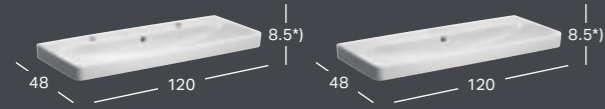

*) Pesualtaan reunan korkeus on merkitty piirrokseen.

GEBERIT SMYLE SQUARE -ALAKAAPPI PESUALTAALLE, KAHDELLA LAATIKOLLA

Leveys	Korkeus	Syvyys	Väri / pinta	Tuotenumero	LVI-numero	Sh, €, alv 24%
73.4 cm	61.7 cm	47 cm	Valkoinen	500.353.00.1	6018135	760.45
73.4 cm	61.7 cm	47 cm	Laava	500.353.JK.1	6018136	760.45
73.4 cm	61.7 cm	47 cm	Hiekanharmaa	500.353.JL.1	6018137	760.45
73.4 cm	61.7 cm	47 cm	Pähkinäpuu, hikkori	500.353.JR.1	6018138	760.45

GEBERIT SMYLE, 90 CM

GEBERIT SMYLE SQUARE -PESUALLAS

Leveys	Korkeus	Syvyys	Väri / pinta	Hanareikä	Ylivuoto	Tuotenumero	LVI-numero	Sh, €, alv 24%
90 cm	16.5 cm	48 cm	Valkoinen	Keskellä	Näkyvä	500.251.01.1	5618388	354.44
90 cm	16.5 cm	48 cm	Valkoinen, KeraTect	Keskellä	Näkyvä	500.251.01.8	5618389	418.90
90 cm	16.5 cm	48 cm	Valkoinen	Ei ole	Näkyvä	500.250.01.1	5618390	354.44
90 cm	16.5 cm	48 cm	Valkoinen, KeraTect	Ei ole	Näkyvä	500.250.01.8	5618391	418.90

*) Pesualtaan reunan korkeus on merkitty piirrokseen.

GEBERIT SMYLE SQUARE -ALAKAAPPI PESUALTAALLE, KAHDELLA LAATIKOLLA

Leveys	Korkeus	Syvyys	Väri / pinta	Tuotenumero	LVI-numero	Sh, €, alv 24%
88.4 cm	61.7 cm	47 cm	Valkoinen	500.354.00.1	6018139	853.90
88.4 cm	61.7 cm	47 cm	Laava	500.354.JK.1	6018140	853.90
88.4 cm	61.7 cm	47 cm	Hiekanharmaa	500.354.JL.1	6018141	853.90
88.4 cm	61.7 cm	47 cm	Pähkinäpuu, hikkori	500.354.JR.1	6018142	853.90

GEBERIT SMYLE, 120 CM

GEBERIT SMYLE SQUARE -PESUALLAS

Leveys	Korkeus	Syvyys	Väri / pinta	Hanareikä	Ylivuoto	Tuotenumero	LVI-numero	Sh, €, alv 24%
120 cm	16.5 cm	48 cm	Valkoinen	Vasen ja oikea	Näkyvä	500.253.01.1	5618392	531.71
120 cm	16.5 cm	48 cm	Valkoinen, KeraTect	Vasen ja oikea	Näkyvä	500.253.01.8	5618393	596.13
120 cm	16.5 cm	48 cm	Valkoinen	Ei ole	Näkyvä	500.225.01.1	5618394	531.71
120 cm	16.5 cm	48 cm	Valkoinen, KeraTect	Ei ole	Näkyvä	500.225.01.8	5618395	596.13