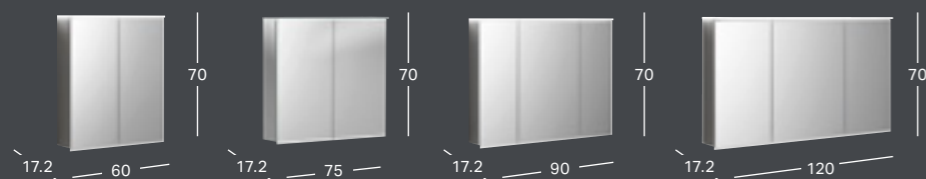

GEBERIT OPTION PLUS -PEILIKAAPPI SUORALLA JA EPÄSUORALLA VALAISTUKSELLA

Leveys	Korkeus	Syvyys	Tuotenumero	LVI-numero	Sh, €, alv 24%
60 cm	70 cm	17.2 cm	500.593.00.1	6018315	971.32
75 cm	70 cm	17.2 cm	500.206.00.1	6018316	1079.30
90 cm	70 cm	17.2 cm	500.594.00.1	6018317	1171.50
120 cm	70 cm	17.2 cm	500.592.00.1	6018318	1371.86