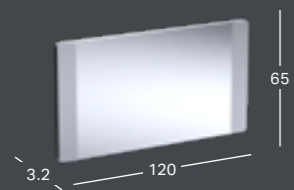

GEBERIT OPTION PEILIT

GEBERIT OPTION BASIC SQUARE -TASOPEILI VALAISTUS YLHÄÄLLÄ

Leveys	Korkeus	Syvyys	Väri / pinta	Tuotenumero	LVI-numero	Sh, €, alv 24%
40 cm	70 cm	3.2 cm	Alumiini eloksoitu	502.803.00.1	6019248	248.45
50 cm	70 cm	3.2 cm	Alumiini eloksoitu	502.804.00.1	6019249	259.02
60 cm	70 cm	3.2 cm	Alumiini eloksoitu	502.805.00.1	6019250	274.88
70 cm	70 cm	3.2 cm	Alumiini eloksoitu	502.806.00.1	6019251	285.45
80 cm	70 cm	3.2 cm	Alumiini eloksoitu	502.807.00.1	6019252	298.67
90 cm	70 cm	3.2 cm	Alumiini eloksoitu	502.808.00.1	6019253	309.24
100 cm	70 cm	3.2 cm	Alumiini eloksoitu	502.809.00.1	6019254	338.31
120 cm	70 cm	3.2 cm	Alumiini eloksoitu	502.810.00.1	6019255	362.10
140 cm	70 cm	3.2 cm	Alumiini eloksoitu	502.811.00.1	6019256	385.89
60 cm	90 cm	3.2 cm	Alumiini eloksoitu	502.812.00.1	6019257	330.39
80 cm	90 cm	3.2 cm	Alumiini eloksoitu	502.813.00.1	6019258	356.81
100 cm	90 cm	3.2 cm	Alumiini eloksoitu	502.814.00.1	6019259	396.47
120 cm	90 cm	3.2 cm	Alumiini eloksoitu	502.815.00.1	6019260	446.67
140 cm	90 cm	3.2 cm	Alumiini eloksoitu	502.816.00.1	6019261	496.89

GEBERIT OPTION SQUARE -TASOPEILI VALAISTUS YLHÄÄLLÄ

Leveys	Korkeus	Syvyys	Tuotenumero	LVI-numero	Sh, €, alv 24%
40 cm	80 cm	3.2 cm	819240000	6018391	523.84
60 cm	65 cm	3.2 cm	819260000	6018392	587.31
70 cm	65 cm	3.2 cm	819270000	6018393	634.93
90 cm	65 cm	3.2 cm	819200000	6018394	698.43