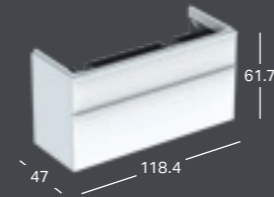

GEBERIT SMYLE SQUARE -ALAKAAPPI KAKSOISPESUALTAALLE, KAHDELLA LAATIKOLLA

Leveys	Korkeus	Syvyys	Väri / pinta	Tuotenumero	LVI-numero	Sh, €, alv 24%
118.4 cm	61.7 cm	47 cm	Valkoinen	500.356.00.1	6018205	1127.79
118.4 cm	61.7 cm	47 cm	Laava	500.356.JK.1	6018206	1127.79
118.4 cm	61.7 cm	47 cm	Hiekanharmaa	500.356.JL.1	6018207	1127.79
118.4 cm	61.7 cm	47 cm	Pähkinäpuu, hikkori	500.356.JR.1	6018208	1127.79