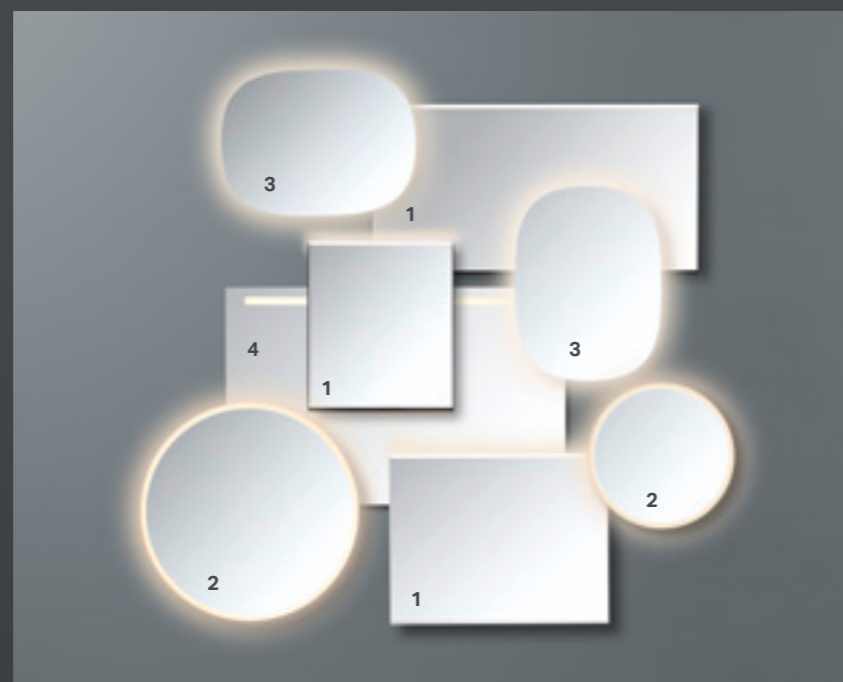

LAAJA VALIKOIMA PEILEJÄ

UUSI GEBERIT OPTION
VALAISTUT PEILIT

Pyöreät, pehmeät muodot luovat luonnollisen ja ajattoman ilmeen kylpyhuoneeseen. Geberitin laajennettu peilimallisto sisältää nyt valaistut peilit neljässä eri halkaisijassa 50, 70, 75 ja 90 cm.

LAAJENNETTU VALIKOIMA TARJOAA ENEMMÄN VALINNANVARAA

Kylpyhuoneiden sisustukselle ja toiminnolle asetetut vaatimukset ovat hyvin erilaisia ja yksilöllisiä. Tämän vuoksi Geberit on laajentanut peilivalikoimaansa valaistulla peileillä, jotka sopivat erilaisiin kylpyhuoneisiin ja budjetteihin. Geberit Option -sarjaan on lisätty 22 uutta peiliä. Tämä tarkoittaa, että asiakas voi valita jopa 40 erilaisesta valaistusta peilistä.

Uudet ovaalin ja pyöreän muotoiset peilit olemassa olevien neljän muotoisten lisäksi, tarjoavat uudenlaisia sisustusvaihtoehtoja kylpyhuoneeseen. Lisäksi Geberitin Option Plus Square -peili on nyt myös saatavissa mustalla reunalla alumiiniversion lisäksi. Valaistujen peilien laaja valikoima eri kokoja ja muotoja tarjoaa monipuoliset mahdollisuudet sisustaa eri mallisia ja kokoisia kylpyhuoneita.

GEBERIT OPTION -TUOTESARJA SISÄLTÄÄ NYT NELJÄ PEILIMALLIA:

1. Laadukas **Geberit Option Plus Square** takaa erinomaisen mukavuuden
2. Uusi **Geberit Option Round** pyöreää muotoilua arvostavalle käyttäjälle
3. Uusi **Geberit Option Oval** todellista suunnittelun vapautta
4. Käytännöllinen **Geberit Option Basic Square** monen kokoisiin kylpyhuoneisiin

UUSI KIINNITYSRATKAISU NOPEAAN JA LUOTETTAVAAN ASENNUKSEEN

Geberitin kiinnitysratkaisu mahdollistaa Geberit Option -valaistun peilin kiinnittämisen vaivattomasti ja turvallisesti.

↑ Kiinnitä Geberitin seinäkiinnityspidike.

↑ Säädää korkeutta enintään 5 mm.

↑ Käytä ylimääräistä lisäkiinnikettä saadaksesi tukevan ja turvallisen istuvuuden seinää vasten. Tämä toimii myös lisätukena estämään peilin irtoamisen seinästä.

↑ Ripusta peili. Istu alas ja nauti nopeasta ja vaivattomasta peilin asennuksesta.

LÄMPIMÄN VALKOINEN VALO MIELLYTTÄVÄÄN TUNNELMAAN

Kaikissa Geberitin Option -peileissä on integroitu LED-valaistus, joka antaa pehmeän ja häikäisemättömän valaistuksen. Valaistusta on uudistettu ja värilämpötila on nyt lämmin valkoinen (3 000 kelviniä), joka on täydellinen yksityiskohtien korostamiseen, kuitenkin luoden viihtyisän tunnelman. Uusien Geberit Option -peilien valaistuskonsepti takaa ihanteellisen valaistuksen huoneeseen, peilikuvaan ja pesualueelle. Muotoilu ja toiminnot vaihtelevat mallista riippuen.