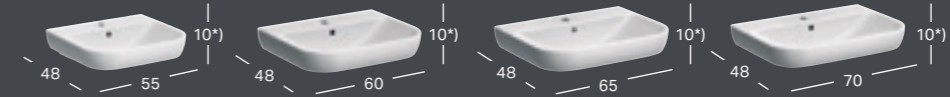

GEBERIT SMYLE, ALTAAT SEINÄÄN ILMAN ALAKAAPPIA

GEBERIT SMYLE -PESUALLAS

Leveys	Korkeus	Syvyys	Väri / pinta	Hanareikä	Ylivuoto	Tuotenumero	LVI-numero	Sh, €, alv 24%
55 cm	16.5 cm	48 cm	Valkoinen	Keskellä	Näkyvä	500.227.01.1	5618374	122.46
55 cm	16.5 cm	48 cm	Valkoinen, KeraTect	Keskellä	Näkyvä	500.227.01.8	5618375	186.89
60 cm	16.5 cm	48 cm	Valkoinen	Keskellä	Näkyvä	500.228.01.1	5618376	132.12
60 cm	16.5 cm	48 cm	Valkoinen, KeraTect	Keskellä	Näkyvä	500.228.01.8	5618377	196.58
65 cm	16.5 cm	48 cm	Valkoinen	Keskellä	Näkyvä	500.230.01.1	5618378	167.54
65 cm	16.5 cm	48 cm	Valkoinen, KeraTect	Keskellä	Näkyvä	500.230.01.8	5618379	232.04
70 cm	16.5 cm	48 cm	Valkoinen	Keskellä	Näkyvä	500.248.01.1	5618380	225.57
70 cm	16.5 cm	48 cm	Valkoinen, KeraTect	Keskellä	Näkyvä	500.248.01.8	5618381	290.02

*) Pesualtaan reunan korkeus on merkitty piirrokseen.