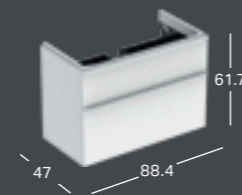

GEBERIT SMYLE SQUARE -ALAKAAPPI PESUALTAALLE, KAHDELLA LAATIKOLLA

Leveys	Korkeus	Syvyys	Väri / pinta	Tuotenumero	LVI-numero	Sh, €, alv 24%
88.4 cm	61.7 cm	47 cm	Valkoinen	500.354.00.1	6018139	853.90
88.4 cm	61.7 cm	47 cm	Laava	500.354.JK.1	6018140	853.90
88.4 cm	61.7 cm	47 cm	Hiekanharmaa	500.354.JL.1	6018141	853.90
88.4 cm	61.7 cm	47 cm	Pähkinäpuu, hikkori	500.354.JR.1	6018142	853.90