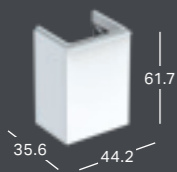

GEBERIT SMYLE SQUARE -ALAKAAPPI PESUALTAALLE, YHDELLÄ OVELLA

Leveys	Korkeus	Syvyys	Väri / pinta	Oven kätsisyys	Tuotenumero	LVI-numero	Sh, €, alv 24%
44.2 cm	61.7 cm	35.6 cm	Valkoinen	Kiinnityspuoli oikea	500.350.00.1	6018052	370.57
44.2 cm	61.7 cm	35.6 cm	Laava	Kiinnityspuoli oikea	500.350.JK.1	6018053	370.57
44.2 cm	61.7 cm	35.6 cm	Hiekanharmaa	Kiinnityspuoli oikea	500.350.JL.1	6018054	370.57
44.2 cm	61.7 cm	35.6 cm	Pähkinäpuu, hikkori	Kiinnityspuoli oikea	500.350.JR.1	6018055	370.57
44.2 cm	61.7 cm	35.6 cm	Valkoinen	Kiinnityspuoli vasen	500.351.00.1	6018056	370.57
44.2 cm	61.7 cm	35.6 cm	Laava	Kiinnityspuoli vasen	500.351.JK.1	6018057	370.57
44.2 cm	61.7 cm	35.6 cm	Hiekanharmaa	Kiinnityspuoli vasen	500.351.JL.1	6018058	370.57
44.2 cm	61.7 cm	35.6 cm	Pähkinäpuu, hikkori	Kiinnityspuoli vasen	500.351.JR.1	6018059	370.57