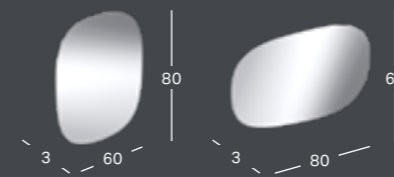

GEBERIT OPTION OVAL -TASOPEILI EPÄSUORALLA VALAISTUKSELLA

Vaaka- ja pystyasennukseen

Leveys	Korkeus	Syvyys	Tuotenumero	LVI-numero	Sh, €, alv 24%
60 cm	80 cm	3 cm	502.800.00.1	6019247	370.03