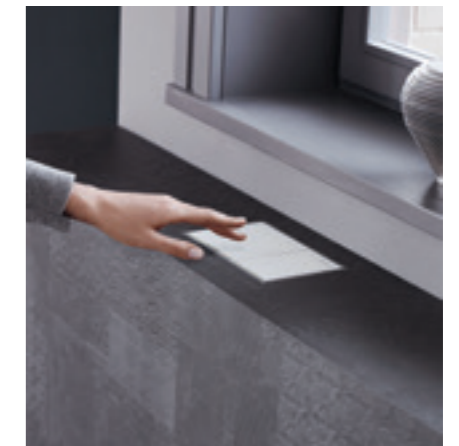

GEBERIT OMEGA -HUUHTELUPAINIKKEET

Geberit Omega -sarjan huuhtelupainikkeet ovat pienempiä kuin Sigma-sarjan. Ne voidaan asentaa seinään huuhtelusäiliön eteen tai asennuskotelon päälle, mikä on ihanteellinen ratkaisu, jos wc-istuin on asennettu ikkunan alle tai kyseessä on matala laskutasollinen asennustapa. Geberit Omega -huuhtelupainikkeet sopivat käytettäväksi yhdessä Geberit Duofix Omega -asennuselementtien kanssa.

LISÄÄ JOUSTAVUUTTA

Kun tilaa on rajoitetusti, pienikokoinen Geberit Omega -huuhtelupainike tarjoaa joustavuutta suunnitteluun. Huuhtelupainike voidaan asentaa Geberit Omega -piilohuuhtelusäiliöön kahdella eri tavalla, joko seinään huuhtelusäiliön eteen tai asennuskotelon päälle.

↓

OMEGA20

OMEGA60

Saatavana useita väri- ja materiaalivaihtoehtoja.

Kaikki huuhtelupainikkeiden tuotenumerot löytyvät:
<https://catalog.geberit.fi/fi-FI>