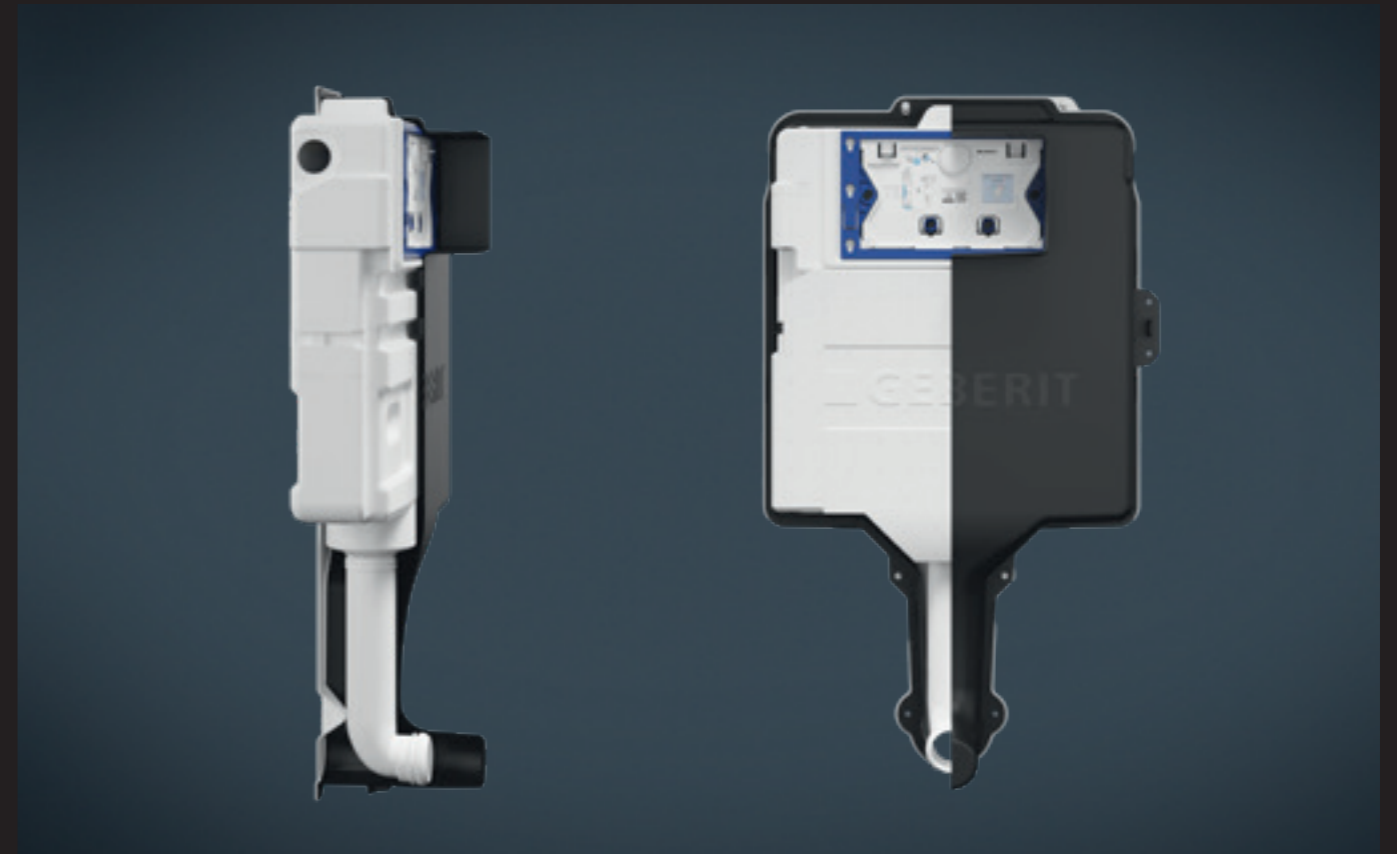

↑ Sigma-huuhtelusäiliö on sijoitettu turvallisesti tiiviiseen suojakoteloon. Mikäli huuhtelusäiliöön tai putkiliitoksiin tulisi vuoto, ohjautuu vuotovesi seinärakenteen ulkopuolelle huuhteluputken vierestä.

SEINÄ-WC-ASENNUKSEN UUSI STANDARDI

Duofix SAWA täyttää suomalaisen rakentamisen määräykset ja asetukset, sillä liitokset ovat elementin sisässä koteloituna. Elementtiin on integroitu rakenteellinen vuodonilmaisuus ja mukana toimitetaan vedeneristyslaipat läpivienteihin. Turvakoteloinnin ansiosta voit olla huoletta myös seinän laatoituksen jälkeen.

ASENNUKSEN VAATIMUKSET HUO- MIOITU

Asentamiseen on tuotu uusia asentamista helpottavia ominaisuuksia kuten monipuolisia kiinnitystapoja ja parannettuja merkintöjä. Duofix SAWA tuo suomalaiset kylpyhuoneet nykypäivään turvallisesti ja tehokkaasti, mahdollistaen seinä-wc-ratkaisujen modernit mukavuudet ja tyylikkään ilmeen jokaiseen kylpyhuoneeseen.

- Turvakoteloitu, saumaton säiliö
- Integroitu rakenteellinen vuodonilmaisuus - ei tarvetta rakennuspaikkakohtaisiin vuodonilmaisuuratkaisuihin
- Sisältää vedeneristyslaipat
- Monipuoliset asennusvaihtoehdot, seinän sisään tai koteloituna seinän eteen
- 50 vuoden varaosien saatavuustakuu