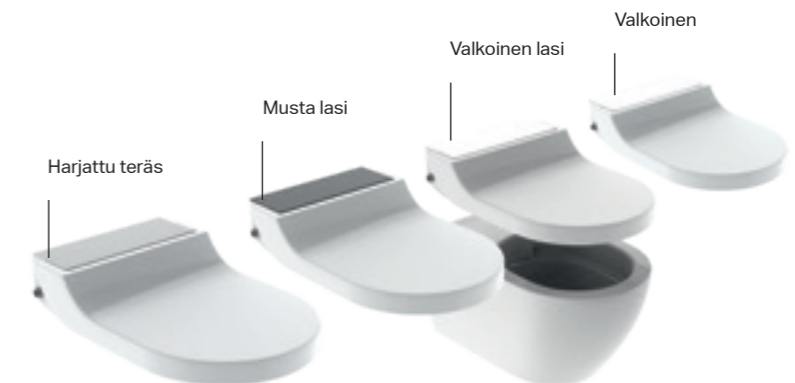

GEBERIT AQUACLEAN TUMA
COMFORTIN OMINAISUUDET

WhirlSpray-suihkutekniikka

Yksilöllisesti säädettävä suihkuvarren asento

Säädettävä suihkun lämpötila

Oskilloiva suihku

Wc-istuinkannen Soft Close-toiminto

Wc-istuinkannen Quick release-toiminto

Rimfree-wc-istuin

Kalkinpoistotoiminto

Energiansäästötoiminto

Geberit Home -sovellus

Sähköliitäntä vaaditaan

Kaukosäädin

Erillinen lady-suihku

Istuinrenkaan lämmitys

Lämminilmakuivain

Käyttäjä-ilmaisain

Hajunpoistotoiminto

Rimfree

KeraTect®

GEBERIT AQUACLEAN TUMA

Yllättävän monipuolinen Geberit AquaClean Tuma Comfort on perusmalli, joka sisältää lukuisia pesu-wc-istuintoimintoja houkuttelevaan hintaan. AquaClean Tuma on saatavissa wc-kokonaisuutena, johon kuuluu Rimfree-wc-istuin sekä piilotetut liitännät sähkölle ja vedelle, tai pesu-wc-kantena, joka voidaan yhdistää aiemmin asennettuun seinä-wc-istuimeen.