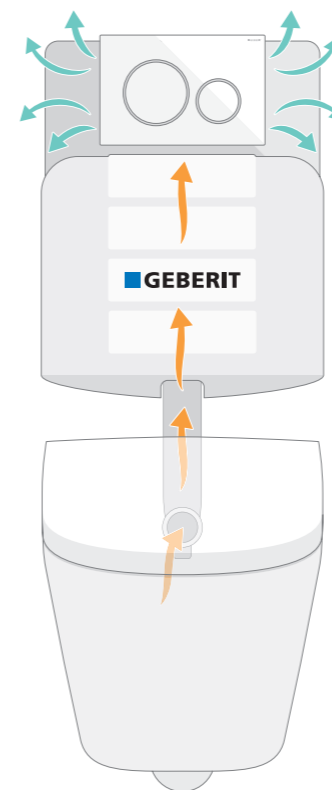

Hajunpoistomoduuli

Mukavuusvalo

DuoFresh-raikastinpuikko

GEBERIT DUOFRESH-HAJUNPOISTOMODUULI

Geberit DuoFresh -moduuli imee epämiellyttävät hajut suoraan wc-istuimesta ennen kuin ne leviävät koko kylpyhuoneeseen. Geberit-hajunpoistoyksikkö sopii jokaisen kylpyhuoneen tyyliin; se on yhdistettävissä useimpien Geberit Sigma -sarjan huuhtelupainikkeiden kanssa. Hajunpoistomoduuli tarvitsee sähköliitännän.