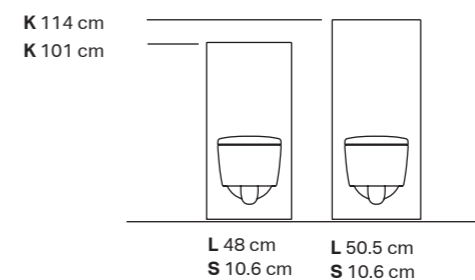

GEBERIT SANITEETTIMODUULIT MONOLITH

Geberit Monolith on täydellinen lisä nykyaikaiseen kylpyhuoneen suunnitteluun. Geberit Monolith -wc-huuhtelusäiliömoduuli yhdistää modernin huuhtelutekniikan ja tyylikkään muotoilun. Luotettava ja testattu Geberit-huuhtelutekniikka, joka on piilotettu tyylikkäästi houkuttelevien lasi- ja kivipintojen taakse, ja jonka sivupinnoitteet ovat valittavissa alumiinista tai mustasta kromatusta alumiinista.

← Geberit Monolith -saniteettimoduuli on saatavana kahdessa eri korkeudessa.