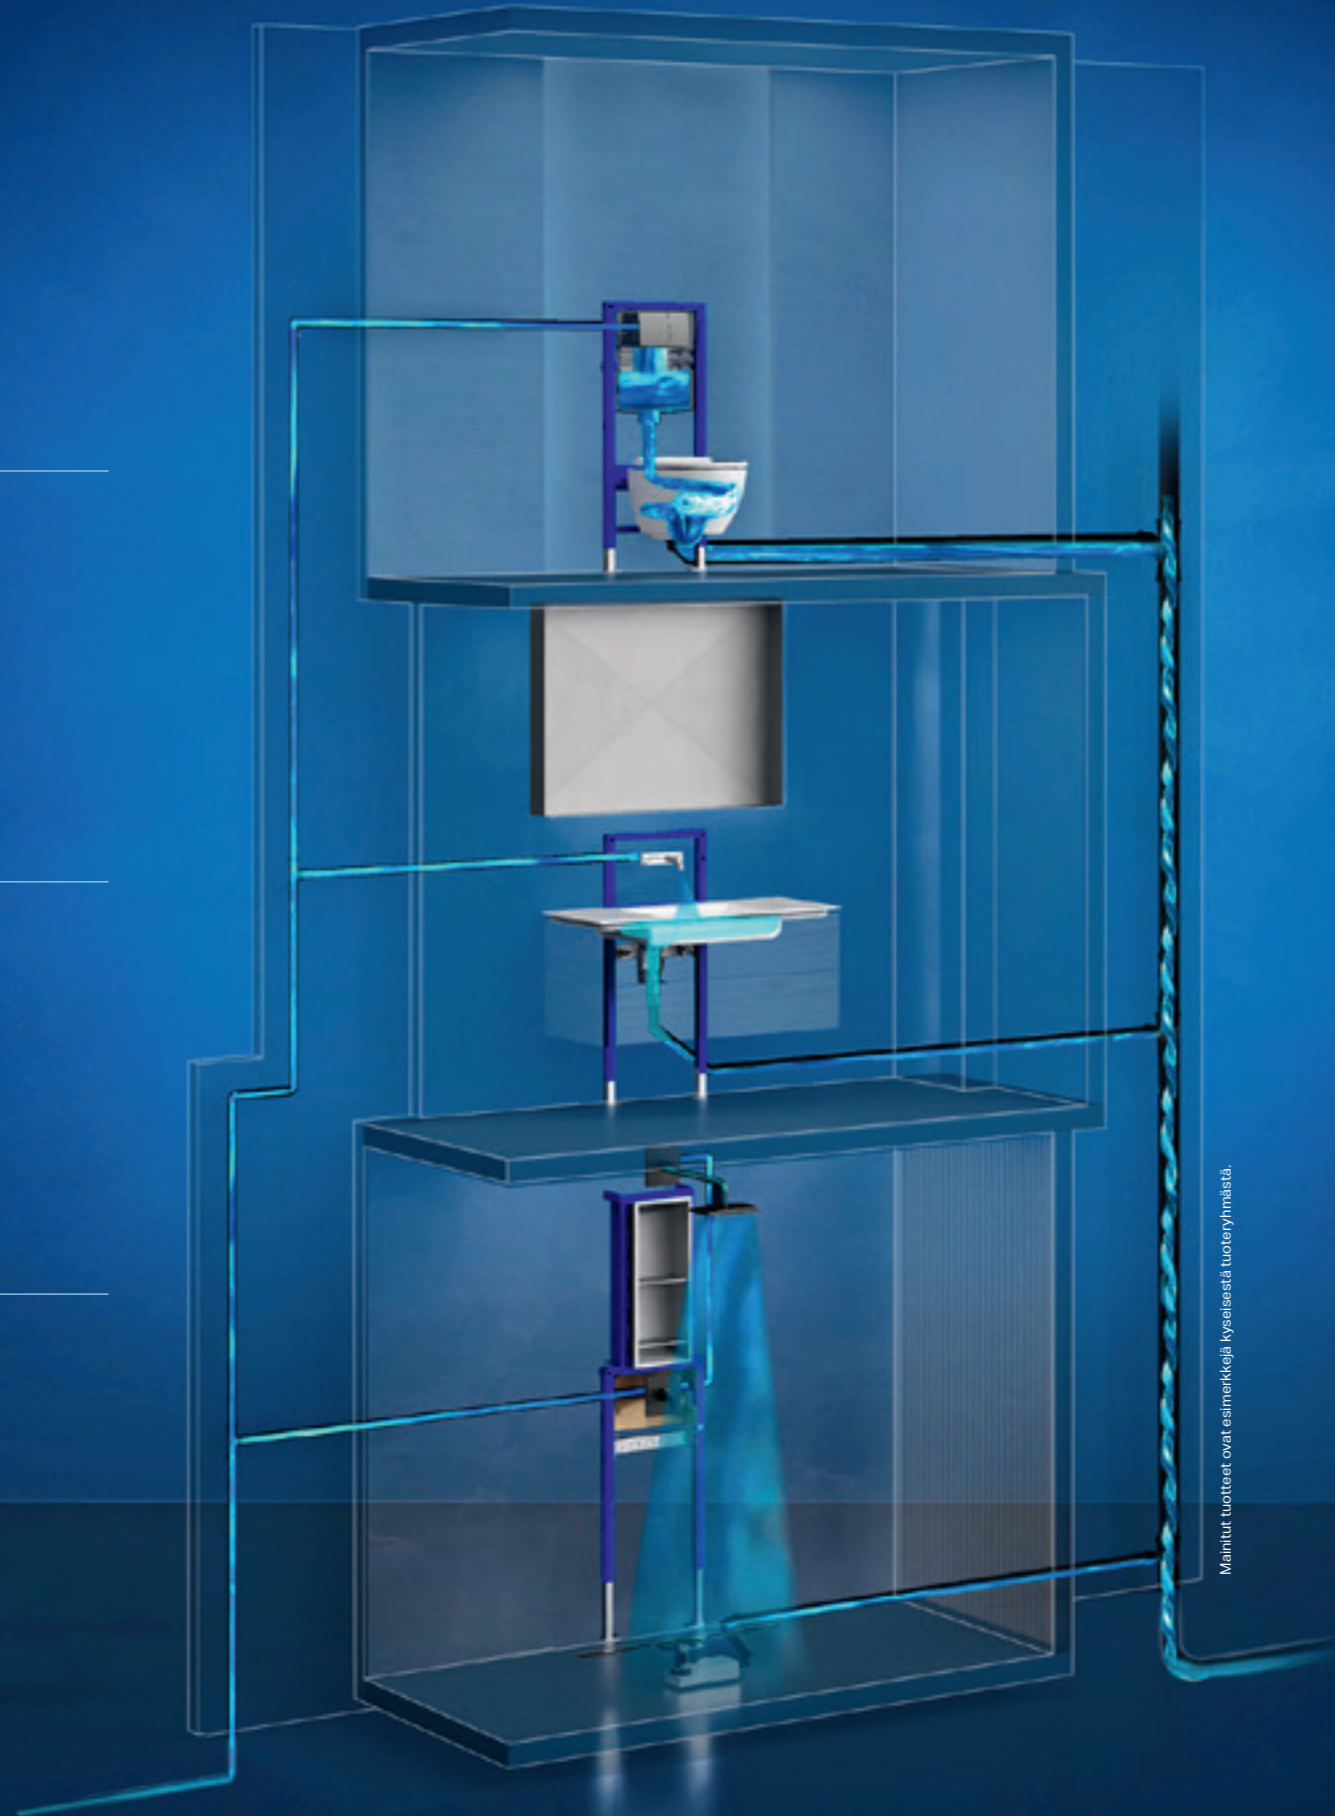

HUUHTELU

Tehokas ja hiljainen huuhtelu:
Geberit 212-huuhteluventtiili
Geberit 383-täyttöventtiili

VIEMÄRÖINTI

Korkea poistokapasiteetti:
Geberit Silent-Pro SuperTube
-teknologia

Mainitut tuotteet ovat esimerkkejä kyseisestä tuoteriitymästä.