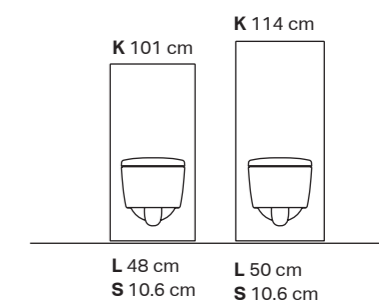

SIVUPANEELI

Harjattu alumiini

Harjattu alumiini
musta

ETUPANEELI

Valkoinen lasi,
kiiltävä

Musta lasi,
kiiltävä

Valkoinen lasi,
satinoitu

Musta lasi,
satinoitu

Hiekanharmaa lasi,
kiiltävä

Laava lasi,
kiiltävä

Betoninharmaa lasi,
kiiltävä

Liuskekuviointu

Monolith Plus -wc-moduuli 114 cm ja lattiallaseisova Back-to-wall (BTW) -pesu-wc-istuin Geberit AquaClean Tuma.