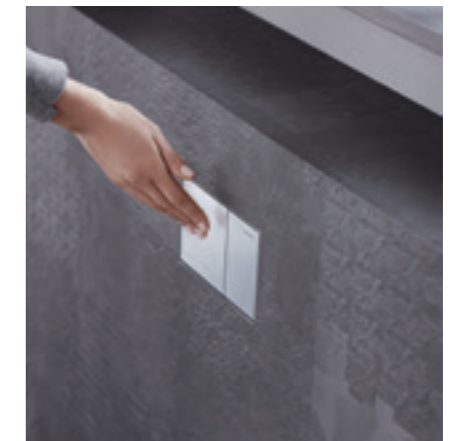

GEBERIT OMEGA -HUUHTELUPAINIKKEET

Geberit Omega -sarjan huuhtelupainikkeet ovat pienempiä kuin Sigma-sarjan. Ne voidaan asentaa seinään huuhtelusäiliön eteen tai asennuskotelon päälle, mikä on ihanteellinen ratkaisu, jos wc-istuin on asennettu ikkunan alle tai kyseessä on matala laskutasollinen asennustapa. Geberit Omega -huuhtelupainikkeet sopivat käytettäväksi yhdessä Geberit Duofix Omega -asennuselementtien kanssa.

LISÄÄ JOUSTAVUUTTA

Kun tilaa on rajoitetusti, pienikokoinen Geberit Omega -huuhtelupainike tarjoaa joustavuutta suunnitteluun. Huuhtelupainike voidaan asentaa Geberit Omega -piilohuuhtelusäiliöön kahdella eri tavalla, joko seinään huuhtelusäiliön eteen tai asennuskotelon päälle.

↓

OMEGA20

OMEGA60

Saatavana useita väri- ja materiaalivaihtoehtoja.

Kaikki huuhtelupainikkeiden tuotenumerot löytyvät:
<https://catalog.geberit.fi/fi-FI>