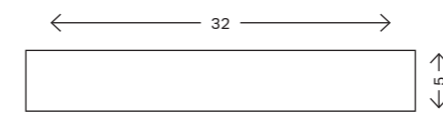

Koot cm

VÄRIVAIHTOEHDOT

- Valkoinen-alpine
- Mattamusta
- Kromi kiiltävä
- Harjattu teräs
- Jaloteräs, kiillotettu
- Voidaan laatoittaa mieltymysten mukaan