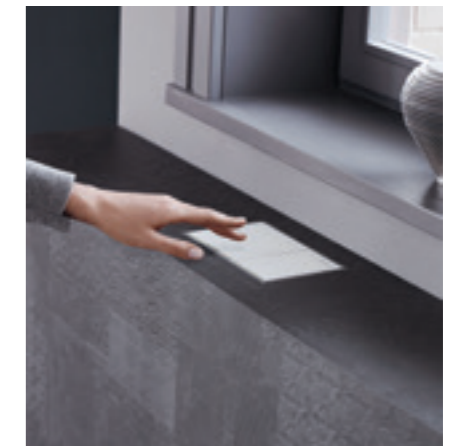

GEBERIT OMEGA -HUUHTELUPAINIKKEET

Geberit Omega -sarjan huuhtelupainikkeet ovat pienempiä kuin Sigma-sarjan. Ne voidaan asentaa seinään huuhtelusäiliön eteen tai asennuskotelon päälle, mikä on ihanteellinen ratkaisu, jos wc-istuin on asennettu ikkunan alle tai kyseessä on matala laskutasollinen asennustapa. Geberit Omega -huuhtelupainikkeet sopivat käytettäväksi yhdessä Geberit Duofix Omega -asennuselementtien kanssa.

LISÄÄ JOUSTAVUUTTA

Kun tilaa on rajoitetusti, pienikokoinen Geberit Omega -huuhtelupainike tarjoaa joustavuutta suunnitteluun. Huuhtelupainike voidaan asentaa Geberit Omega -piilohuuhtelusäiliöön kahdella eri tavalla, joko seinään huuhtelusäiliön eteen tai asennuskotelon päälle.

↓

OMEGA20

OMEGA60

Saatavana useita väri- ja materiaalivaihtoehtoja.

Kaikki huuhtelupainikkeiden tuotenumerot löytyvät:
<https://catalog.geberit.fi/fi-FI>