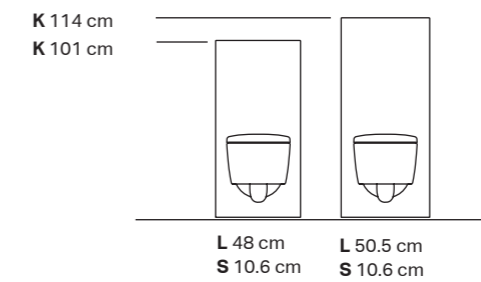

GEBERIT SANITEETTIMODUULIT MONOLITH

Geberit Monolith on täydellinen lisä nykyaikaiseen kylpyhuoneen suunnitteluun. Geberit Monolith -wc-huuhtelusäiliömoduuli yhdistää modernin huuhtelutekniikan ja tyylikkään muotoilun. Luotettava ja testattu Geberit-huuhtelutekniikka, joka on piilotettu tyylikkäästi houkuttelevien lasi- ja kivipintojen taakse, ja jonka sivupinnoitteet ovat valittavissa alumiinista tai mustasta kromatusta alumiinista.

← Geberit Monolith -saniteettimoduuli on saatavana kahdessa eri korkeudessa.