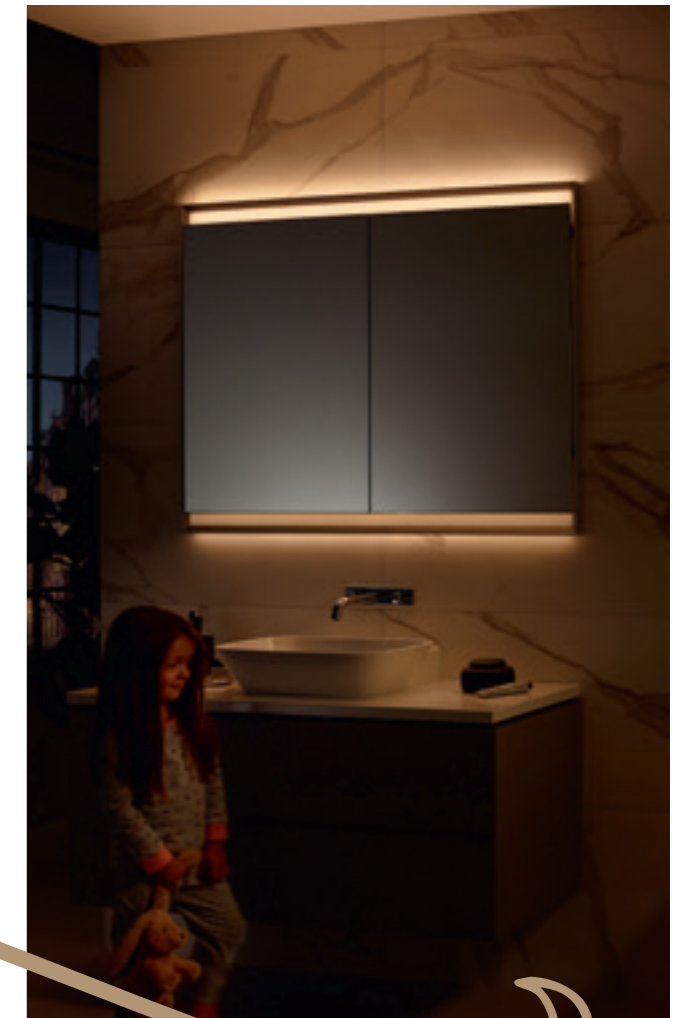

GEBERIT COMFORTLIGHT -VALAISTUSKONSEPTI

OIKEA VALO JOKAISEEN TILANTEESEEN

↓
VAKIOVALO

on häikäisemätön ja optimaalinen valo kylpyhuoneen arkikäyttöön.

↑
TYÖVALO

on kirkas, melko sininen valo, joka on hyvä valinta niin aamutoimiin kuin kauneudenhoitoon.

GEBERIT ONE -PEILIKAAPPIEN KIRKKAUTTA VOIDAAN HIMMENTÄÄ YHDESSÄ VALON VÄRIN KANSSA.

Valolla on merkittävä vaikutus yleiseen hyvinvointiimme. Valkoinen, kirkas valo sopii erinomaisesti herättämään, kun taas himmeä, lämmin valo vaikuttaa rentouttavammin. Geberit ComfortLight-valaistuskonseptilla varustetuissa kylpyhuonekalusteissa on ainutlaatuinen ominaisuus, joka säätää värilämpötilaa ympäröivän kirkkauden mukaan: portaattomasti säädettävä himmennystoiminto tekee kirkkaammasta valosta automaattisesti viileämpää ja tummemmasta valosta lämpimämpää. Nämä valaistusolosuhteet perustuvat luonnolliseen päivänvaloon, ja ne on suunniteltu luomaan viihtyisiä tunnelmia. Yhteensä neljä erilaista, harmonisesti yhteensovitettua valonlähdettä luovat täydellisen valaistuksen pesuallasalueelle, kuten myös koko kylpyhuoneelle. Ne luovat myös aidon peilikuvan ilman häiritseviä varjoja.

Himmeä mukavuusvalo yöllisiä käyntejä varten

Portaaton himmennys

Epäsuora, häikäisemätön valo

Portaattomasti säädettävät hyllyt

↓
MUKAVUUSVALO

on yökäyttöön tarkoitettu tunnelmallinen ja himmeä valo, joka auttaa saamaan nopeasti unen päästä kiinni.

↑
KYNTTILÄVALO

on hillitty valo hetkiin, jolloin kylpyhuonetta käytetään hyvinvoinnin ja rentoutumisen keitaana.