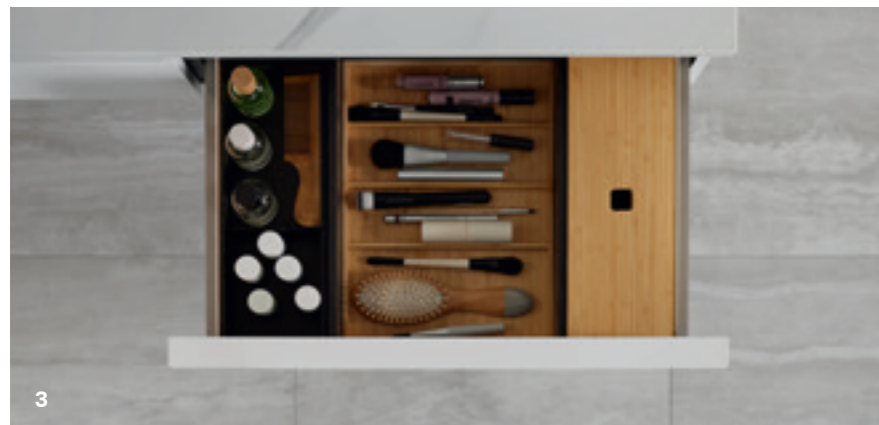

# MIX & MATCH VIIMEISTÄ YKSITYISKOHTAA MYÖTEN

Geberit Mix & Matchin avulla voit muokata pesupaikkasi viimeistä yksityiskohtaa myöten yksilölliseksi. Tutustu eri tuotevaihtoehtoihin sekä houkutteleviin muotoiluihin ja käytännöllisiin lisävarusteisiin!