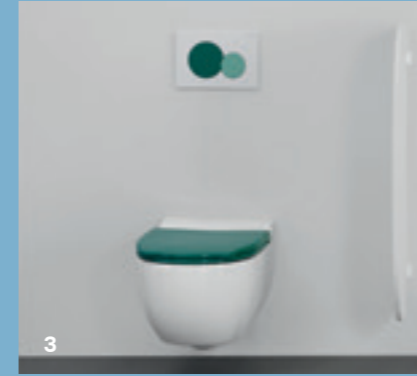

LAPSIYSTÄVÄLLISET KYLPYHUONEET KANNUSTAVAT LAPSIA LEIKKIMÄÄN JA OPPIMAAN

Päiväkotien, koulujen ja muiden lapsille suunnattujen kylpyhuoneiden suunnittelussa on olennaista ottaa huomioon hygienia, turvallisuus sekä siivouksen helppous. Hauskuuttakaan ei sovi unohtaa: parhaimmillaan lasten tarpeisiin sovitettujen kylpyhuonetilajien avulla edistää leikkisää lähestymistapaa henkilökohtaiseen terveyteen ja puhtauteen.

1 Geberit Bambini leikki- ja pesuallas kolmella tasolla saatavissa eri koristeväri vaihtoehtoilla. **2** Pesuallastaan kolme tasoa muodostavat kuin aallon, joka kutsuu leikkimään **3** Geberit Bambini sienä-wc voidaan asentaa lapselle sopivalle 35 cm:n korkeudelle. **4** Huuhtelukaulukseton seinä-wc Rimfree® -muotoilulla on helppo puhdistaa **5** Wc-istuimiin on saatavilla istuinkansi ja istuinrenkas kätevilla kädensijoilla. **6** Kannen käden sijat helpottaa kannen avaamista ja sulkemista. **7** Geberit Renova Compact -pesuallas tilaa säästävää ratkaisua luokkahuoneisiin.

valtamerensininen NCS S 3050-B	karmiinpunainen RAL 3002	metsänvihreä NCS S 5030-B90G	pölyharmaa RAL 7037
vaaleansininen NCS S 1030-B	oranssi NCS S 1060-Y60R	vaaleanvihreä NCS S 2030-B90G	akaatin harmaa RAL 7038