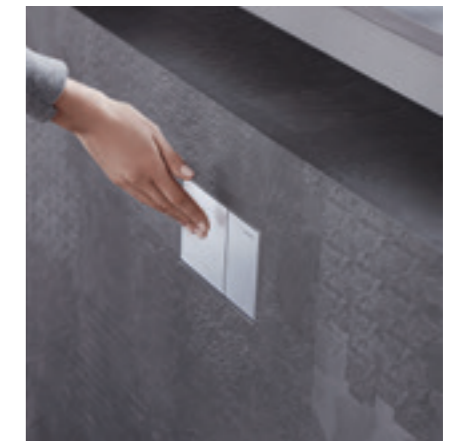

GEBERIT OMEGA -HUUHTELUPAINIKKEET

Geberit Omega -sarjan huuhtelupainikkeet ovat pienempiä kuin Sigma-sarjan. Ne voidaan asentaa seinään huuhtelusäiliön eteen tai asennuskotelon päälle, mikä on ihanteellinen ratkaisu, jos wc-istuin on asennettu ikkunan alle tai kyseessä on matala laskutasollinen asennustapa. Geberit Omega -huuhtelupainikkeet sopivat käytettäväksi yhdessä Geberit Duofix Omega -asennuselementtien kanssa.

LISÄÄ JOUSTAVUUTTA

Kun tilaa on rajoitetusti, pienikokoinen Geberit Omega -huuhtelupainike tarjoaa joustavuutta suunnitteluun. Huuhtelupainike voidaan asentaa Geberit Omega -piilohuuhtelusäiliöön kahdella eri tavalla, joko seinään huuhtelusäiliön eteen tai asennuskotelon päälle.

↓

OMEGA20

OMEGA60

Saatavana useita väri- ja materiaalivaihtoehtoja.

Kaikki huuhtelupainikkeiden tuotenumerot löytyvät:
<https://catalog.geberit.fi/fi-FI>