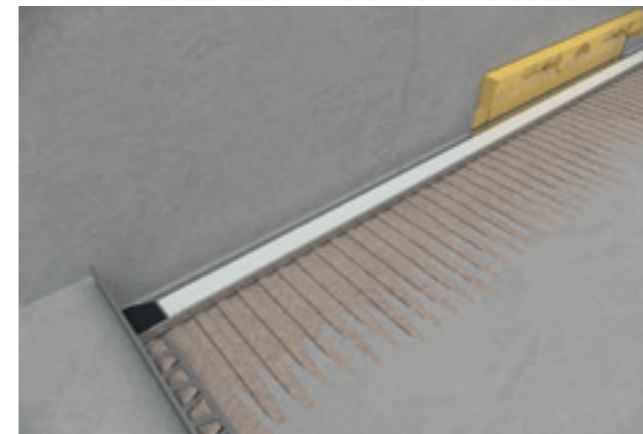

## GEBERIT CLEANWALL -SEINÄKAIVO

Huomaamaton ja erittäin helppo puhdistaa. ↓

Geberit CleanWall -seinäkaivo mahdollistaa suihkutilan pintojen ja viemäroinnin saumattoman ulkonäön. Lattiat voidaan suunnitella ilman viemäreitä, mikä tekee niistä ihanteellisia esteettömiin suihkutiloihin. Seinäkaivot ovat saatavana useissa eri väreissä, mikä mahdollistaa suunnittelun vapauden. Asennus on helppoa, koska kaikki veden syöttöön ja viemärointiin tarvittavat elementit sijaitsevat yhdellä asennustasolla.