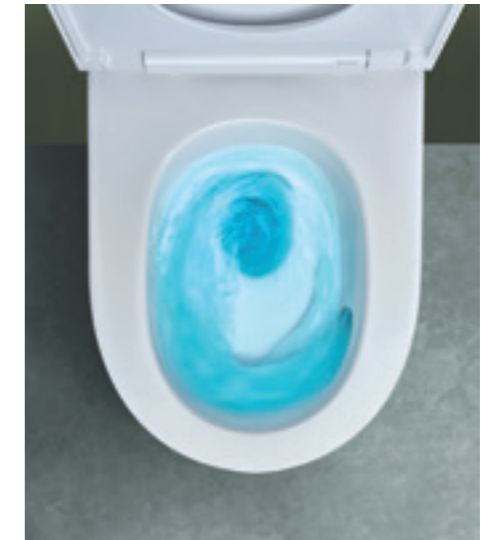

## GEBERIT ONE SEINÄ-WC TURBOFLUSH-TEKNIIKALLA

Geberit ONE seinä-wc\*  
L 37 cm S 54 cm

Wc-kulhon epäsymmetrisen muotoilun ja hydraulisesti optimoidun TurboFlush-huuhtelutekniikan ansiosta vesi ohjautuu kulhon läpi voimakkaana pyörteenä.  
↓