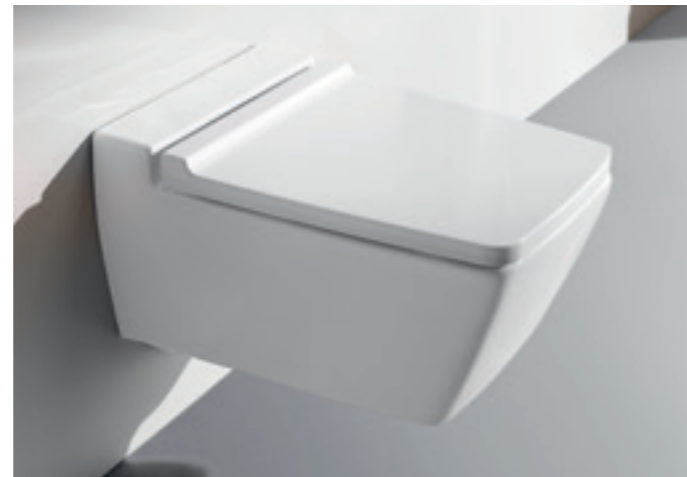

GEBERIT RENOVA PLAN

- Moderni ja kulmikkas muotoilu
- Osittain suljettu muotoilu
- Huuhtelukaulukseton Rimfree® -huuhtelutekniikka
- Saatavana myös KeraTect® -pinnoitteella