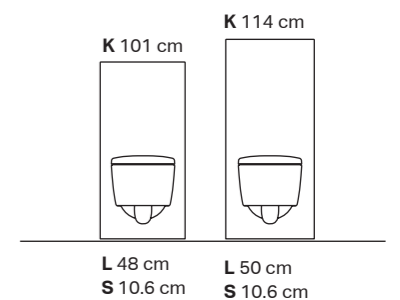

SIVUPANEELI

Harjattu alumiini

Valkoinen lasi, kiiltävä

Valkoinen lasi, satinoitu

Hiekanharmaa lasi, kiiltävä

Betoninharmaa

Harjattu alumiini musta

Musta lasi, kiiltävä

Musta lasi, satinoitu

Laava lasi, kiiltävä

Liuskekuviointu

Monolith Plus -wc-moduuli 114 cm ja lattiallaseisova Back-to-wall (BTW) -pesu-wc-istuin Geberit AquaClean Tuma.