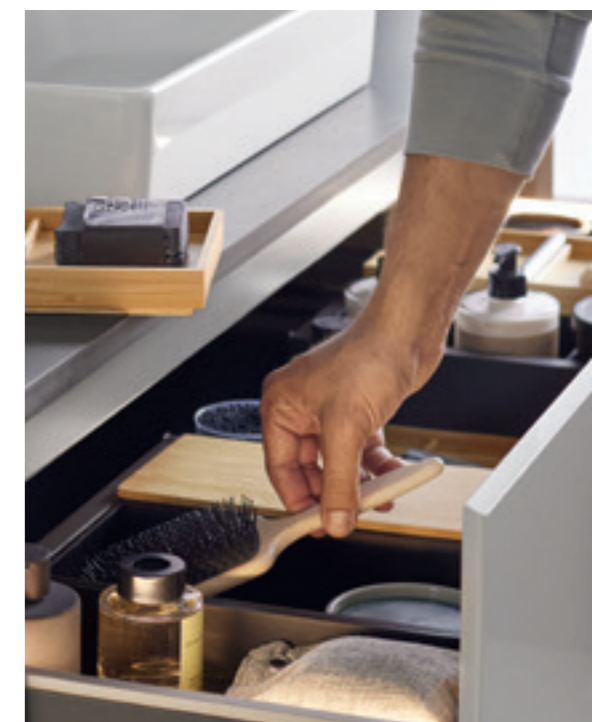

LISÄVARUSTEET PESUALLASALUEILLE

MIX &
MATCH