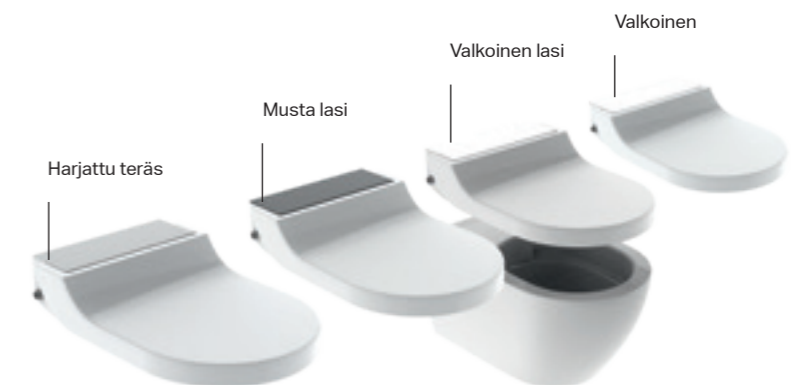

GEBERIT AQUACLEAN TUMA
COMFORTIN OMINAISUUDET

WhirlSpray-suihkutekniikka

Yksilöllisesti säädettävä suihkuvarren asento

Säädettävä suihkun lämpötila

Oskilloiva suihku

Wc-istuinkannen Soft Close-toiminto

Wc-istuinkannen Quick release-toiminto

Rimfree-wc-istuin

Kalkinpoistotoiminto

Energiansäästötoiminto

Geberit Home -sovellus

Sähköliitäntä vaaditaan

Kaukosäädin

Erillinen lady-suihku

Istuinrenkaan lämmitys

Lämminilmakuivain

Käyttäjä-ilmaisin

Hajunpoistotoiminto

Rimfree

KeraTect®

GEBERIT AQUACLEAN TUMA

Yllättävän monipuolinen Geberit AquaClean Tuma Comfort on perusmalli, joka sisältää lukuisia pesu-wc-istuintoimintoja houkuttelevaan hintaan. AquaClean Tuma on saatavissa wc-kokonaisuutena, johon kuuluu Rimfree-wc-istuin sekä piilotetut liitännät sähkölle ja vedelle, tai pesu-wc-kantena, joka voidaan yhdistää aiemmin asennettuun seinä-wc-istuimeen.

↑ Miellyttävä ja pehmeä vesisuihku WhirlSpray-suihkutekniikan ansiosta.

↑ Pesu-wc:tä voidaan ohjata suoraan istuimessa olevilla painikkeilla, kaukosäätimellä tai älypuhelinsovelluksella. Lisäasetukset voidaan tehdä Geberit Home-sovelluksessa.

→ Geberit Tuma Comfort on saatavilla neljällä eri värisellä peitelevyllä. Pesu-wc-kansi on saatavana valkoisena.