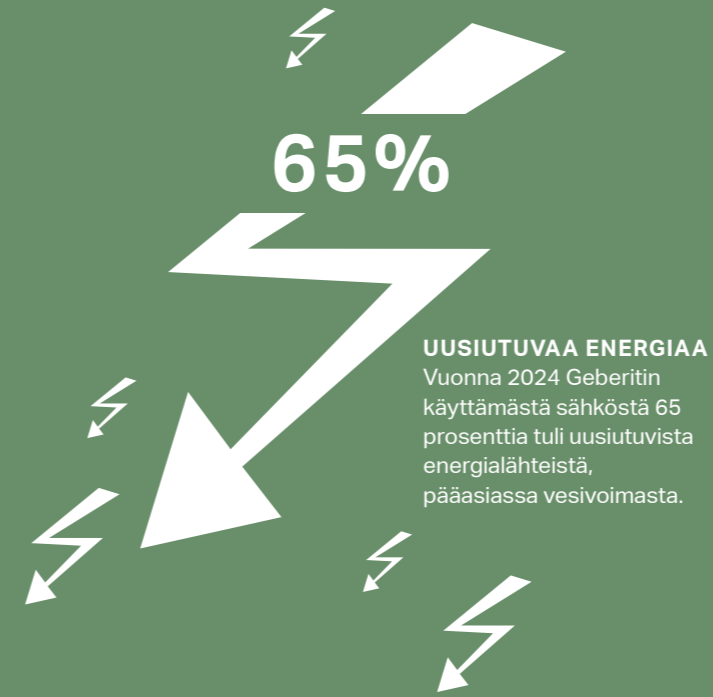

- EPD-todistus saatavilla
- Vähemmän materiaalia - 10% vähemmän CO2-päästöjä verrattuna edelliseen malliin
- Varaosien saatavuustakuu 50 vuotta

Kuvassa esimerkki Geberitin wc-järjestelmän Eco Design-suunnitteluperiaatteen mukaisesta suunnittelusta: iCon Rimfree® seinä-wc-istuimen ABS-muovinen huuhteluohjain on valmistettu 69 % kierrätetystä materiaalista. Istuin on asennettu Duofix Sigma -asennuselementtiin. Sigma-piilohuuhtelusäiliön 212-huuhteluventtiili takaa mahdollisimman pienen vedenkulutuksen. Huuhtelu käynnistetään kierrätettävällä Sigma20-huuhtelupainikkeella, joka on kiinnitetty 100 % kierrätetystä ABS-muovista valmistettuun runkoon.

# MONTA HYVÄÄ SYYTÄ VALITA GEBERIT

TOP  
**15%**

Geberitille on myönnetty hopeamitali EcoVadis-vastuullisuusluokituksessa. Tämä sijoittaa Geberitin viidentoista prosentin kärkijoukkoon kaikista arvioituista yrityksistä eri toimialoilla ja maissa.