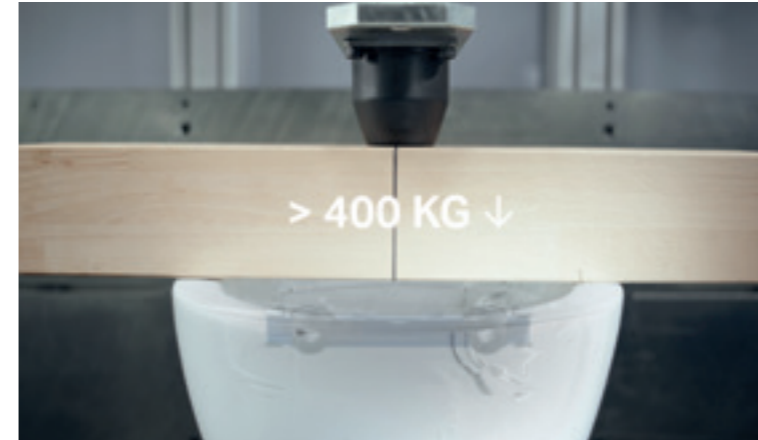

GEBERIT WC-RATKAISUT LAATU YHDISTÄÄ

Geberitillä käytämme kaiken asiantuntemuksemme tuotteidemme kehittämiseen ja testaamiseen. Asetamme vastuulliset valmistusprosessit etusijalle joka vaiheessa, valmistamme tuotteemme korkealaatuisista ja kestävästä materiaaleista. Toimitamme tuotteet eteenpäin vasta tarkkojen laatutarkastusten jälkeen. Tarjoammekin asiakkaillemme jopa 50 vuoden varaosien saatavuuden, jotta tuotteistamme voi nauttia huoletta pitkään. Geberit on nimi, johon voit luottaa.

TESTATTUA LAATUA: TARKASTI TESTATTU OMISSA LABORATORIOISSA

↑ **KERAMIIKAN LAADUNVALVONTA**
Geberitin keraamiset tuotteet käyvät läpi tiukan laadunvalvonnan tuotannon jälkeen ennen kuin ne lähetetään asiakkaillemme.

↑ **HYDRAULIIKAN ASIAANTUNTEMUS**
Geberitin saniteettitekniikan laboratorioissa huuhtelu- ja täyttövientit testataan, jotta ne voivat osoittaa maksimaalisen hydraulisen suorituskyvyn ja läpäistä pitkäaikaiset kestävyystestit.

↑ **KUORMITUSTESTI**
Geberitin keraamisten tuotteiden on läpäistävä tiukat kuormitustestit ja täytettävä luotettavasti kaikki asiaankuuluvat standardit.

→ **PAINIKETESTI**
Huuhtelupainikkeiden komponenttien on kestävä vähintään 200 000 painallusta, mikä vastaa noin 50 vuoden käyttöikää.

GEBERIT WC-RATKAISUJEN EDUT

VARAOSIEN SAATAVUUSTAKUU 50 VUOTTA

Geberit takaa 50 vuoden varaosien saatavuuden kaikille piiloasennussäiliöiden ja huuhtelupainikkeiden vaihdettavissa oleville mekaanisille osille pois lukien elektronisten tuotteiden erityisominaisuudet (kuten hygieniahuuhtelutoiminto ja DuoFresh).