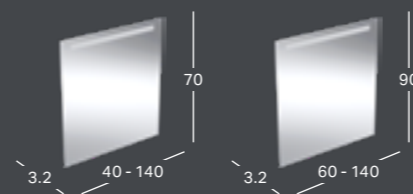

GEBERIT OPTION PEILIT JA PEILIKAAPIT

GEBERIT OPTION BASIC SQUARE -TASOPEILI VALAISTUS YLHÄÄLLÄ

Leveys	Korkeus	Syvyys	Väri / pinta	Tuotenumero	LVI-numero	Sh, €, alv 24%
40 cm	70 cm	3.2 cm	Alumiini eloksoitu	502.803.00.1	6019248	248.45
50 cm	70 cm	3.2 cm	Alumiini eloksoitu	502.804.00.1	6019249	259.02
60 cm	70 cm	3.2 cm	Alumiini eloksoitu	502.805.00.1	6019250	274.88
70 cm	70 cm	3.2 cm	Alumiini eloksoitu	502.806.00.1	6019251	285.45
80 cm	70 cm	3.2 cm	Alumiini eloksoitu	502.807.00.1	6019252	298.67
90 cm	70 cm	3.2 cm	Alumiini eloksoitu	502.808.00.1	6019253	309.24
100 cm	70 cm	3.2 cm	Alumiini eloksoitu	502.809.00.1	6019254	338.31
120 cm	70 cm	3.2 cm	Alumiini eloksoitu	502.810.00.1	6019255	362.10
140 cm	70 cm	3.2 cm	Alumiini eloksoitu	502.811.00.1	6019256	385.89
60 cm	90 cm	3.2 cm	Alumiini eloksoitu	502.812.00.1	6019257	330.39
80 cm	90 cm	3.2 cm	Alumiini eloksoitu	502.813.00.1	6019258	356.81
100 cm	90 cm	3.2 cm	Alumiini eloksoitu	502.814.00.1	6019259	396.47
120 cm	90 cm	3.2 cm	Alumiini eloksoitu	502.815.00.1	6019260	446.67
140 cm	90 cm	3.2 cm	Alumiini eloksoitu	502.816.00.1	6019261	496.89