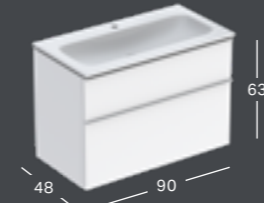

GEBERIT ICON -ALLASKAAPPIPAKETTI, KAPEA REUNA, KAKSI LAATIKKOA JA PESUALLASKYTKENTÄ

Leveys	Korkeus	Syvyys	Väri/pinta	Väri	Vedin	Hanareikä	Ylivuoto	Tuotenumero	LVI-numero	Sh. €, alv 24%
90 cm	63 cm	48 cm	Valkoinen	Valkoinen, Pinnoitettu, korkeakiilto	valkoinen/jauhepinnoitettu matta	Keskellä	Ei ole	502.337.01.1	6018548	1549.16
90 cm	63 cm	48 cm	Valkoinen	Valkoinen, Pinnoitettu, korkeakiilto	kromattu	Keskellä	Ei ole	502.337.01.2	6018549	1549.16
90 cm	63 cm	48 cm	Valkoinen	Valkoinen, Pinnoitettu, matta	valkoinen/jauhepinnoitettu matta	Keskellä	Ei ole	502.337.01.3*	6018550	1549.16
90 cm	63 cm	48 cm	Valkoinen	Laava, Pinnoitettu, matta	laava/jauhepinnoitettu matta	Keskellä	Ei ole	502.337.JK.1	6018551	1549.16
90 cm	63 cm	48 cm	Valkoinen	Hiekanharmaa, Pinnoitettu, korkeakiilto	hiekanharmaa/jauhepinnoitettu matta	Keskellä	Ei ole	502.337.JL.1*	6018552	1549.16
90 cm	63 cm	48 cm	Valkoinen	Tammi, Puukuvioitu melamiini	laava/jauhepinnoitettu matta	Keskellä	Ei ole	502.337.JH.1	6018553	1549.16
90 cm	63 cm	48 cm	Valkoinen	Hikkoripuu, Puukuvioitu melamiini	laava/jauhepinnoitettu matta	Keskellä	Ei ole	502.337.JR.1*	6018554	1549.16
90 cm	63 cm	48 cm	Valkoinen/KeraTect	Valkoinen, Pinnoitettu, korkeakiilto	valkoinen/jauhepinnoitettu matta	Keskellä	Ei ole	502.333.01.1	6018555	1619.76
90 cm	63 cm	48 cm	Valkoinen/KeraTect	Valkoinen, Pinnoitettu, korkeakiilto	kromattu	Keskellä	Ei ole	502.333.01.2	6018556	1619.76
90 cm	63 cm	48 cm	Valkoinen/KeraTect	Valkoinen, Pinnoitettu, matta	valkoinen/jauhepinnoitettu matta	Keskellä	Ei ole	502.333.01.3*	6018557	1619.76
90 cm	63 cm	48 cm	Valkoinen/KeraTect	Laava, Pinnoitettu, matta	laava/jauhepinnoitettu matta	Keskellä	Ei ole	502.333.JK.1	6018558	1619.76
90 cm	63 cm	48 cm	Valkoinen/KeraTect	Hiekanharmaa, Pinnoitettu, korkeakiilto	hiekanharmaa/jauhepinnoitettu matta	Keskellä	Ei ole	502.333.JL.1*	6018559	1619.76
90 cm	63 cm	48 cm	Valkoinen/KeraTect	Tammi, Puukuvioitu melamiini	laava/jauhepinnoitettu matta	Keskellä	Ei ole	502.333.JH.1	6018560	1619.76
90 cm	63 cm	48 cm	Valkoinen/KeraTect	Hikkoripuu, Puukuvioitu melamiini	laava/jauhepinnoitettu matta	Keskellä	Ei ole	502.333.JR.1*	6018561	1619.76

* Valmistetaan tilauskohtaisesti, tarkista toimitusaika asiakaspalvelusta.