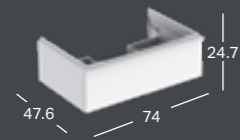

PESUALTAIDEN ALAKAAPIT

GEBERIT ICON -ALAKAAPPI PESUALTAALLE, YHDELLÄ LAATIKOLLA

Leveys	Korkeus	Syvyys	Väri / pinta	Vedin	Tuotenumero	LVI-numero	Sh, €, alv 24%
74 cm	24.7 cm	47.6 cm	Valkoinen, Pinnoitettu, korkeakiilto	valkoinen/jauhepinnoitettu matta	502.311.01.1	6018604	611.21
74 cm	24.7 cm	47.6 cm	Valkoinen, Pinnoitettu, korkeakiilto	kromattu	502.311.01.2	6018605	611.21
74 cm	24.7 cm	47.6 cm	Valkoinen, Pinnoitettu, matta	valkoinen/jauhepinnoitettu matta	502.311.01.3*	6018606	611.21
74 cm	24.7 cm	47.6 cm	Laava, Pinnoitettu, matta	laava/jauhepinnoitettu matta	502.311.JK.1	6018607	611.21
74 cm	24.7 cm	47.6 cm	Hiekanharmaa, Pinnoitettu, korkeakiilto	hiekanharmaa/jauhepinnoitettu matta	502.311.JL.1*	6018608	611.21
74 cm	24.7 cm	47.6 cm	Tammi, Puukuvioitu melamiini	laava/jauhepinnoitettu matta	502.311.JH.1	6018609	611.21
74 cm	24.7 cm	47.6 cm	Hikkoripuu, Puukuvioitu melamiini	laava/jauhepinnoitettu matta	502.311.JR.1*	6018610	611.21

* Valmistetaan tilauskohtaisesti, tarkista toimitusaika asiakaspalvelusta.