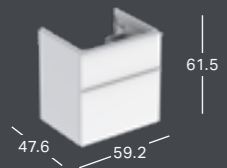

GEBERIT ICON -ALAKAAPPI PESUALTAALLE, KAHDELLA LAATIKOLLA

Leveys	Korkeus	Syvyys	Väri / pinta	Vedin	Tuotenumero	LVI-numero	Sh, €, alv 24%
59.2 cm	61.5 cm	47.6 cm	Valkoinen, Pinnoitettu, korkeakiilto	valkoinen/jauhepinnoitettu matta	502.303.01.1	6018625	762.45
59.2 cm	61.5 cm	47.6 cm	Valkoinen, Pinnoitettu, korkeakiilto	kromattu	502.303.01.2	6018626	762.45
59.2 cm	61.5 cm	47.6 cm	Valkoinen, Pinnoitettu, matta	valkoinen/jauhepinnoitettu matta	502.303.01.3*	6018627	762.45
59.2 cm	61.5 cm	47.6 cm	Laava, Pinnoitettu, matta	laava/jauhepinnoitettu matta	502.303.JK.1	6018628	762.45
59.2 cm	61.5 cm	47.6 cm	Hiekanharmaa, Pinnoitettu, korkeakiilto	hiekanharmaa/jauhepinnoitettu matta	502.303.JL.1*	6018629	762.45
59.2 cm	61.5 cm	47.6 cm	Tammi, Puukuvioitu melamiini	laava/jauhepinnoitettu matta	502.303.JH.1	6018630	762.45
59.2 cm	61.5 cm	47.6 cm	Hikkoripuu, Puukuvioitu melamiini	laava/jauhepinnoitettu matta	502.303.JR.1*	6018631	762.45

* Valmistetaan tilauskohtaisesti, tarkista toimitusaika asiakaspalvelusta