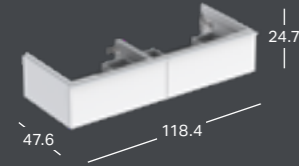

GEBERIT ICON, 120 CM

PESUALTAIDEN ALAKAAPIT

GEBERIT ICON -ALAKAAPPI KAKSOISPESUALTAALLE, KAHDELLA LAATIKOLLA

Leveys	Korkeus	Syvyys	Väri / pinta	Vedin	Tuotenumero	LVI-numero	Sh, €, alv 24%
118.4 cm	24.7 cm	47.6 cm	Valkoinen, Pinnoitettu, korkeakiilto	valkoinen/jauhepinnoitettu matta	502.314.01.1	6018667	807.12
118.4 cm	24.7 cm	47.6 cm	Valkoinen, Pinnoitettu, korkeakiilto	kromattu	502.314.01.2	6018668	807.12
118.4 cm	24.7 cm	47.6 cm	Valkoinen, Pinnoitettu, matta	valkoinen/jauhepinnoitettu matta	502.314.01.3*	6018669	807.12
118.4 cm	24.7 cm	47.6 cm	Laava, Pinnoitettu, matta	laava/jauhepinnoitettu matta	502.314.JK.1	6018670	807.12
118.4 cm	24.7 cm	47.6 cm	Hiekanharmaa, Pinnoitettu, korkeakiilto	hiekanharmaa/jauhepinnoitettu matta	502.314.JL.1*	6018671	807.12
118.4 cm	24.7 cm	47.6 cm	Tammi, Puukuvioitu melamiini	laava/jauhepinnoitettu matta	502.314.JH.1	6018672	807.12
118.4 cm	24.7 cm	47.6 cm	Hikkoripuu, Puukuvioitu melamiini	laava/jauhepinnoitettu matta	502.314.JR.1*	6018673	807.12

* Valmistetaan tilauskohtaisesti, tarkista toimitusaika asiakaspalvelusta.