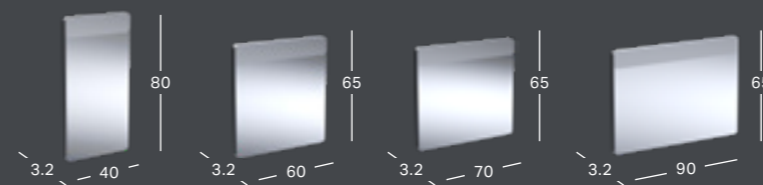

GEBERIT OPTION SQUARE -TASOPEILI VALAISTUS YLHÄÄLLÄ

Leveys	Korkeus	Syvyys	Tuotenumero	LVI-numero	Sh, €, alv 24%
40 cm	80 cm	3.2 cm	819240000	6018391	523.84
60 cm	65 cm	3.2 cm	819260000	6018392	587.31
70 cm	65 cm	3.2 cm	819270000	6018393	634.93
90 cm	65 cm	3.2 cm	819200000	6018394	698.43

GEBERIT OPTION SQUARE -TASOPEILI VALAISTUS MOLEMMILLA PUOLILLA

Leveys	Korkeus	Syvyys	Tuotenumero	LVI-numero	Sh, €, alv 24%
120 cm	65 cm	3 cm	819220000	6018390	793.67