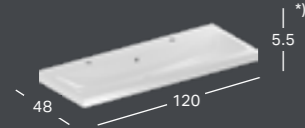

GEBERIT ICON, 120 CM

PESUALTAAT

GEBERIT ICON LIGHT -PESUALLAS

Leveys	Korkeus	Syvyys	Väri / pinta	Hanareikä	Ylivuoto	Tuotenumero	LVI-numero	Sh, €, alv 24%
120 cm	15.5 cm	48 cm	Valkoinen	Vasen ja oikea	Näkyvä	501.837.00.1	5619125	643.26
120 cm	15.5 cm	48 cm	Valkoinen, KeraTect	Vasen ja oikea	Näkyvä	501.837.00.2	5619126	714.02
120 cm	15.5 cm	48 cm	Valkoinen	Ei ole	Näkyvä	501.837.00.3 **)	5619127	643.26
120 cm	15.5 cm	48 cm	Valkoinen, KeraTect	Ei ole	Näkyvä	501.837.00.4 **)	5619128	714.02
120 cm	15.5 cm	48 cm	Valkoinen	Vasen ja oikea	Ei ole	501.837.00.5 **)	5619129	643.26
120 cm	15.5 cm	48 cm	Valkoinen, KeraTect	Vasen ja oikea	Ei ole	501.837.00.6 **)	5619130	714.02
120 cm	15.5 cm	48 cm	Valkoinen	Ei ole	Ei ole	501.837.00.7 **)	5619131	643.26
120 cm	15.5 cm	48 cm	Valkoinen, KeraTect	Ei ole	Ei ole	501.837.00.8 **)	5619132	714.02

*) Pesualtaan reunan korkeus on merkitty piirrokseen.

***) Valmistetaan tilauskohtaisesti, tarkista toimitus asiakaspalvelusta.