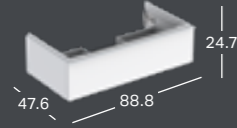

GEBERIT ICON, 90 CM

PESUALTAIDEN ALAKAAPIT