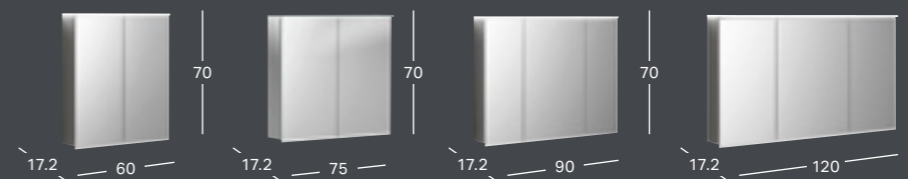

GEBERIT OPTION PLUS -PEILIKAAPPI SUORALLA JA EPÄSUORALLA VALAISTUKSELLA

Leveys	Korkeus	Syvyys	Tuotenumero	LVI-numero	Sh, €, alv 24%
60 cm	70 cm	17.2 cm	500.593.00.1	6018315	971.32
75 cm	70 cm	17.2 cm	500.206.00.1	6018316	1079.30
90 cm	70 cm	17.2 cm	500.594.00.1	6018317	1171.50
120 cm	70 cm	17.2 cm	500.592.00.1	6018318	1371.86