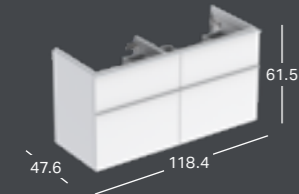

GEBERIT ICON -ALAKAAPPI KAKSOISPESUALTAALLE, NELJÄLLÄ LAATIKOLLA

Leveys	Korkeus	Syvyys	Väri / pinta	Vedin	Tuotenumero	LVI-numero	Sh, €, alv 24%
118.4 cm	61.5 cm	47.6 cm	Valkoinen, Pinnoitettu, korkeakiilto	valkoinen/jauhepinnoitettu matta	502.309.01.1	6018674	1287.08
118.4 cm	61.5 cm	47.6 cm	Valkoinen, Pinnoitettu, korkeakiilto	kromattu	502.309.01.2	6018675	1287.08
118.4 cm	61.5 cm	47.6 cm	Valkoinen, Pinnoitettu, matta	valkoinen/jauhepinnoitettu matta	502.309.01.3*	6018676	1287.08
118.4 cm	61.5 cm	47.6 cm	Laava, Pinnoitettu, matta	laava/jauhepinnoitettu matta	502.309.JK.1	6018677	1287.08
118.4 cm	61.5 cm	47.6 cm	Hiekanharmaa, Pinnoitettu, korkeakiilto	hiekanharmaa/jauhepinnoitettu matta	502.309.JL.1*	6018678	1287.08
118.4 cm	61.5 cm	47.6 cm	Tammi, Puukuvioitu melamiini	laava/jauhepinnoitettu matta	502.309.JH.1	6018679	1287.08
118.4 cm	61.5 cm	47.6 cm	Hikkoripuu, Puukuvioitu melamiini	laava/jauhepinnoitettu matta	502.309.JR.1*	6018680	1287.08

* Valmistetaan tilauskohtaisesti, tarkista toimitusaika asiakaspalvelusta.