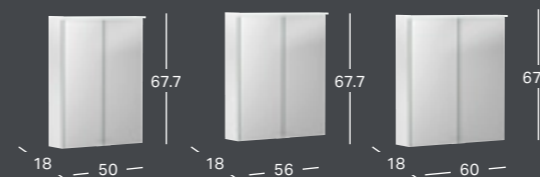

GEBERIT OPTION BASIC -PEILIKAAPPI VALAISTUKSELLA JA KAHELLA OVELLA

Leveys	Korkeus	Syvyys	Väri / pinta	Tuotenumero	LVI-numero	Sh, €, alv 24%
50 cm	67.7 cm	18 cm	Valkoinen	500.257.00.1	6018308	556.02
56 cm	67.7 cm	18 cm	Valkoinen	500.258.00.1	6018309	572.35
60 cm	67.7 cm	18 cm	Valkoinen	500.273.00.1	6018310	588.71