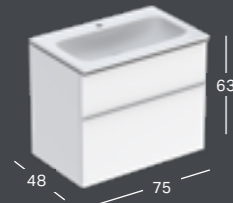

GEBERIT ICON -ALLASKAAPPIPAKETTI, KAPEA REUNA, KAKSI LAATIKKOA JA PESUALLASKYTKENTÄ

Leveys	Korkeus	Syvyys	Väri / pinta	Väri	Vedin	Hanareikä	Ylivuoto	Tuotenumero	LVI-numero	Sh. €, alv 24%
75 cm	63 cm	48 cm	Valkoinen	Valkoinen, Pinnoitettu, korkeakiilto	valkoinen/jauhepinnoitettu matta	Keskellä	Ei ole	502.336.01.1	6018534	1268.94
75 cm	63 cm	48 cm	Valkoinen	Valkoinen, Pinnoitettu, korkeakiilto	kromattu	Keskellä	Ei ole	502.336.01.2	6018535	1268.94
75 cm	63 cm	48 cm	Valkoinen	Valkoinen, Pinnoitettu, matta	valkoinen/jauhepinnoitettu matta	Keskellä	Ei ole	502.336.01.3*	6018536	1268.94
75 cm	63 cm	48 cm	Valkoinen	Laava, Pinnoitettu, matta	laava/jauhepinnoitettu matta	Keskellä	Ei ole	502.336.JK.1	6018537	1268.94
75 cm	63 cm	48 cm	Valkoinen	Hiekanharmaa, Pinnoitettu, korkeakiilto	hiekanharmaa/jauhepinnoitettu matta	Keskellä	Ei ole	502.336.JL.1*	6018538	1268.94
75 cm	63 cm	48 cm	Valkoinen	Tammi, Puukuvioitu melamiini	laava/jauhepinnoitettu matta	Keskellä	Ei ole	502.336.JH.1	6018539	1268.94
75 cm	63 cm	48 cm	Valkoinen	Hikkoripuu, Puukuvioitu melamiini	laava/jauhepinnoitettu matta	Keskellä	Ei ole	502.336.JR.1*	6018540	1268.94
75 cm	63 cm	48 cm	Valkoinen, KeraTect	Valkoinen, Pinnoitettu, korkeakiilto	valkoinen/jauhepinnoitettu matta	Keskellä	Ei ole	502.332.01.1	6018541	1331.67
75 cm	63 cm	48 cm	Valkoinen, KeraTect	Valkoinen, Pinnoitettu, korkeakiilto	kromattu	Keskellä	Ei ole	502.332.01.2	6018542	1331.67
75 cm	63 cm	48 cm	Valkoinen, KeraTect	Valkoinen, Pinnoitettu, matta	valkoinen/jauhepinnoitettu matta	Keskellä	Ei ole	502.332.01.3	6018543	1331.67
75 cm	63 cm	48 cm	Valkoinen, KeraTect	Laava, Pinnoitettu, matta	laava/jauhepinnoitettu matta	Keskellä	Ei ole	502.332.JK.1	6018544	1331.67
75 cm	63 cm	48 cm	Valkoinen, KeraTect	Hiekanharmaa, Pinnoitettu, korkeakiilto	hiekanharmaa/jauhepinnoitettu matta	Keskellä	Ei ole	502.332.JL.1*	6018545	1331.67
75 cm	63 cm	48 cm	Valkoinen, KeraTect	Tammi, Puukuvioitu melamiini	laava/jauhepinnoitettu matta	Keskellä	Ei ole	502.332.JH.1	6018546	1331.67
75 cm	63 cm	48 cm	Valkoinen, KeraTect	Hikkoripuu, Puukuvioitu melamiini	laava/jauhepinnoitettu matta	Keskellä	Ei ole	502.332.JR.1*	6018547	1178.11

* Valmistetaan tilauskohtaisesti, tarkista toimitusaika asiakaspalvelusta.