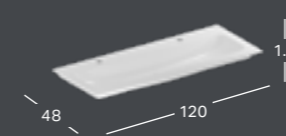

GEBERIT ICON -TASOALLAS

Leveys	Korkeus	Syvyys	Väri / pinta	Hanareikä	Ylivuoto	Tuotenumero	LVI-numero	Sh, €, alv 24%
120 cm	13 cm	48 cm	Valkoinen	Vasen ja oikea	Ei ole	501.846.00.1	5619187	852.90
120 cm	13 cm	48 cm	Valkoinen, KeraTect	Vasen ja oikea	Ei ole	501.846.00.2	5619188	923.54
120 cm	13 cm	48 cm	Valkoinen	Ei ole	Ei ole	501.846.00.3 **)	5619189	852.90
120 cm	13 cm	48 cm	Valkoinen, KeraTect	Ei ole	Ei ole	501.846.00.4 **)	5619190	923.54

*) Pesualtaan reunan korkeus on merkitty piirrokseen.

***) Valmistetaan tilauskohtaisesti, tarkista toimitus asiakaspalvelusta.