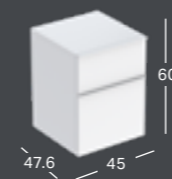

SIVUKAAPIT