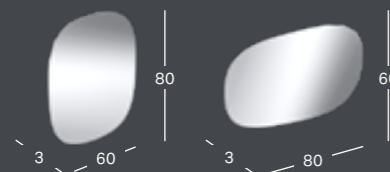

GEBERIT OPTION OVAL -TASOPEILI EPÄSUORALLA VALAISTUKSELLA

Vaaka- ja pystyasennukseen

Leveys	Korkeus	Syvyys	Tuotenumero	LVI-numero	Sh, €, alv 24%
60 cm	80 cm	3 cm	502.800.00.1	6019247	370.03