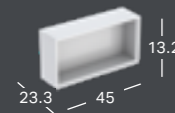

GEBERIT-AVOHYLLY, SUORAKULMAINEN

Leveys	Korkeus	Syvyys	Väri / pinta	Tuotenumero	LVI-numero	Sh, €, alv 24%
22.5 cm	70 cm	13.2 cm	Valkoinen, Pinnoitettu, korkeakiilto	502.320.01.1	6018705	316.73
22.5 cm	70 cm	13.2 cm	Valkoinen, Pinnoitettu, matta	502.320.01.3 *)	6018706	316.73
22.5 cm	70 cm	13.2 cm	Laava, Pinnoitettu, matta	502.320.JK.1	6018707	316.73
22.5 cm	70 cm	13.2 cm	Hiekanharmaa, Pinnoitettu, korkeakiilto	502.320.JL.1 *)	6018708	316.73
22.5 cm	70 cm	13.2 cm	Tammi, Puukuvioitu melamiini	502.320.JH.1	6018709	316.73
22.5 cm	70 cm	13.2 cm	Hikkoripuu, Puukuvioitu melamiini	502.320.JR.1 *)	6018710	316.73

*) Tilauskohtainen tuotanto.

GEBERIT-SEINÄLAATIKKO, SUORAKULMAINEN

Leveys	Korkeus	Syvyys	Väri / pinta	Tuotenumero	LVI-numero	Sh, €, alv 24%
45 cm	23.3 cm	13.2 cm	Valkoinen, Pinnoitettu, korkeakiilto	502.322.01.1	6018711	257.26
45 cm	23.3 cm	13.2 cm	Valkoinen, Pinnoitettu, matta	502.322.01.3 *)	6018712	257.26
45 cm	23.3 cm	13.2 cm	Laava, Pinnoitettu, matta	502.322.JK.1	6018714	257.26
45 cm	23.3 cm	13.2 cm	Hiekanharmaa, Pinnoitettu, korkeakiilto	502.322.JL.1 *)	6018715	257.26
45 cm	23.3 cm	13.2 cm	Tammi, Puukuvioitu melamiini	502.322.JH.1	6018713	257.26
45 cm	23.3 cm	13.2 cm	Hikkoripuu, Puukuvioitu melamiini	502.322.JR.1 *)	6018716	257.26

*) Tilauskohtainen tuotanto.