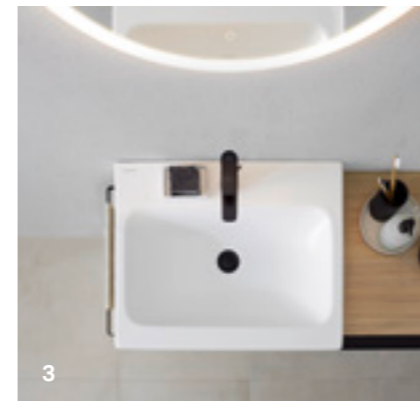

# GEBERIT ICON -PESUALTAAT

**Geberit iCon -pesualtaille on ominaista selkeälinjaiset geometriset ääriviivat.**

Geberit iCon -kylpyhuonesarjan posliiniset pesualtaat ovat saatavissa kolmella eri reunakorkeudella: vakioaltaissa reunan korkeus on 9 cm, Light-versioissa 5,5 cm ja SlimRim-tasoltaissa vain 1,5 cm.