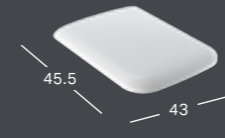

GEBERIT ICON WC-ISTUINKANSI

Väri	Pikakiinnityssarana	Soft Close -mekanismi	Tuotenumero	LVI-numero	Sh, €, alv 24%
Valkoinen	Kyllä	Kyllä	500.837.01.1	5715015	198.11
Valkoinen	Ei	Kyllä	571910000	5715017	195.19