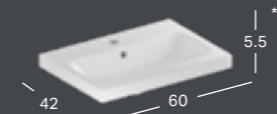

GEBERIT ICON LIGHT -PESUALLAS, COMPACT

Leveys	Korkeus	Syvyys	Väri / pinta	Hanareikä	Ylivuoto	Tuotenumero	LVI-numero	Sh, €, alv 24%
60 cm	15.5 cm	42 cm	Valkoinen	Keskellä	Näkyvä	501.841.00.1	5619149	245.48
60 cm	15.5 cm	42 cm	Valkoinen, KeraTect	Keskellä	Näkyvä	501.841.00.2	5619150	323.14
60 cm	15.5 cm	42 cm	Valkoinen	Ei ole	Näkyvä	501.841.00.3 **)	5619151	245.48
60 cm	15.5 cm	42 cm	Valkoinen, KeraTect	Ei ole	Näkyvä	501.841.00.4 **)	5619152	323.14
60 cm	15.5 cm	42 cm	Valkoinen	Keskellä	Ei ole	501.841.00.5 **)	5619153	245.48
60 cm	15.5 cm	42 cm	Valkoinen, KeraTect	Keskellä	Ei ole	501.841.00.6 **)	5619154	323.14
60 cm	15.5 cm	42 cm	Valkoinen	Ei ole	Ei ole	501.841.00.7 **)	5619155	245.48
60 cm	15.5 cm	42 cm	Valkoinen, KeraTect	Ei ole	Ei ole	501.841.00.8 **)	5619156	323.14

*) Pesualtaan reunan korkeus on merkitty piirrokseen.

**) Valmistetaan tilauskohtaisesti, tarkista toimitusaika asiakaspalvelusta.