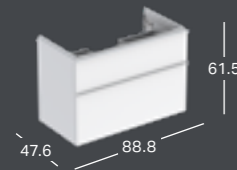

GEBERIT ICON -ALAKAAPPI PESUALTAALLE, KAHDELLA LAATIKOLLA

Leveys	Korkeus	Syvyys	Väri / pinta	Vedin	Tuotenumero	LVI-numero	Sh, €, alv 24%
88.8 cm	61.5 cm	47.6 cm	Valkoinen, Pinnoitettu, korkeakiilto	valkoinen/jauhepinnoitettu matta	502.305.01.1	6018639	960.49
88.8 cm	61.5 cm	47.6 cm	Valkoinen, Pinnoitettu, korkeakiilto	kromattu	502.305.01.2	6018640	960.49
88.8 cm	61.5 cm	47.6 cm	Valkoinen, Pinnoitettu, matta	valkoinen/jauhepinnoitettu matta	502.305.01.3*	6018641	960.49
88.8 cm	61.5 cm	47.6 cm	Laava, Pinnoitettu, matta	laava/jauhepinnoitettu matta	502.305.JK.1	6018642	960.49
88.8 cm	61.5 cm	47.6 cm	Hiekanharmaa, Pinnoitettu, korkeakiilto	hiekanharmaa/jauhepinnoitettu matta	502.305.JL.1*	6018643	960.49
88.8 cm	61.5 cm	47.6 cm	Tammi, Puukuvioitu melamiini	laava/jauhepinnoitettu matta	502.305.JH.1	6018644	960.49
88.8 cm	61.5 cm	47.6 cm	Hikkoripuu, Puukuvioitu melamiini	laava/jauhepinnoitettu matta	502.305.JR.1*	6018645	960.49

* Valmistetaan tilauskohtaisesti, tarkista toimitusaika asiakaspalvelusta.