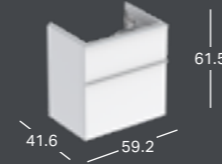

GEBERIT ICON -ALAKAAPPI PESUALTAALLE, KAHDELLA LAATIKOLLA, COMPACT

Leveys	Korkeus	Syvyys	Väri / pinta	Vedin	Tuotenumero	LVI-numero	Sh, €, alv 24%
59.2 cm	61.5 cm	41.6 cm	Valkoinen, Pinnoitettu, korkeakiilto	valkoinen/jauhepinnoitettu matta	502.307.01.1	6018653	762.45
59.2 cm	61.5 cm	41.6 cm	Valkoinen, Pinnoitettu, korkeakiilto	kromattu	502.307.01.2	6018654	762.45
59.2 cm	61.5 cm	41.6 cm	Valkoinen, Pinnoitettu, matta	valkoinen/jauhepinnoitettu matta	502.307.01.3*	6018655	762.45
59.2 cm	61.5 cm	41.6 cm	Laava, Pinnoitettu, matta	laava/jauhepinnoitettu matta	502.307.JK.1	6018656	762.45
59.2 cm	61.5 cm	41.6 cm	Hiekanharmaa, Pinnoitettu, korkeakiilto	hiekanharmaa/jauhepinnoitettu matta	502.307.JL.1*	6018657	762.45
59.2 cm	61.5 cm	41.6 cm	Tammi, Puukuvioitu melamiini	laava/jauhepinnoitettu matta	502.307.JH.1	6018658	762.45
59.2 cm	61.5 cm	41.6 cm	Hikkoripuu, Puukuvioitu melamiini	laava/jauhepinnoitettu matta	502.307.JR.1*	6018659	762.45

* Valmistetaan tilauskohtaisesti, tarkista toimitusaika asiakaspalvelusta