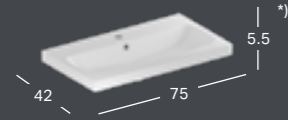

GEBERIT ICON, 75 CM

PESUALTAAT

GEBERIT ICON LIGHT -PESUALLAS, COMPACT

Leveys	Korkeus	Syvyys	Väri / pinta	Hanareikä	Ylivuoto	Tuotenumero	LVI-numero	Sh, €, alv 24%
75 cm	15.5 cm	42 cm	Valkoinen	Keskellä	Näkyvä	501.842.00.1	5619157	434.50
75 cm	15.5 cm	42 cm	Valkoinen, KeraTect	Keskellä	Näkyvä	501.842.00.2	5619158	512.13
75 cm	15.5 cm	42 cm	Valkoinen	Ei ole	Näkyvä	501.842.00.3 **)	5619159	434.50
75 cm	15.5 cm	42 cm	Valkoinen, KeraTect	Ei ole	Näkyvä	501.842.00.4 **)	5619160	512.13
75 cm	15.5 cm	42 cm	Valkoinen	Keskellä	Ei ole	501.842.00.5 **)	5619161	434.50
75 cm	15.5 cm	42 cm	Valkoinen, KeraTect	Keskellä	Ei ole	501.842.00.6 **)	5619162	512.13
75 cm	15.5 cm	42 cm	Valkoinen	Ei ole	Ei ole	501.842.00.7 **)	5619163	434.50
75 cm	15.5 cm	42 cm	Valkoinen, KeraTect	Ei ole	Ei ole	501.842.00.8 **)	5619164	512.13

*) Pesualtaan reunan korkeus on merkitty piirrokseen.

***) Valmistetaan tilauskohtaisesti, tarkista toimitusaika asiakaspalvelusta.