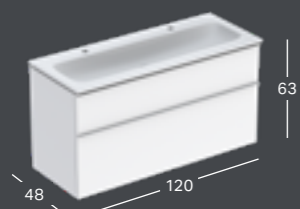

GEBERIT ICON -ALLASKAAPPIPAKETTI, KAPEA REUNA, KAKSI LAATIKKOA JA PESUALLASKYTKENTÄ

Leveys	Korkeus	Syvyys	Väri / pinta	Väri	Vedin	Hanareikä	Ylivuoto	Tuotenumero	LVI-numero	Sh, €, alv 24%
120 cm	63 cm	48 cm	Valkoinen	Valkoinen, Pinnoitettu, korkeakiilto	valkoinen/jauhepinnoitettu matta	Vasen ja oikea	Ei ole	502.338.01.1	6018562	2102.30
120 cm	63 cm	48 cm	Valkoinen	Valkoinen, Pinnoitettu, korkeakiilto	kromattu	Vasen ja oikea	Ei ole	502.338.01.2	6018563	2102.30
120 cm	63 cm	48 cm	Valkoinen	Valkoinen, Pinnoitettu, matta	valkoinen/jauhepinnoitettu matta	Vasen ja oikea	Ei ole	502.338.01.3*	6018564	2102.30
120 cm	63 cm	48 cm	Valkoinen	Laava, Pinnoitettu, matta	laava/jauhepinnoitettu matta	Vasen ja oikea	Ei ole	502.338.JK.1	6018565	2102.30
120 cm	63 cm	48 cm	Valkoinen	Hiekanharmaa, Pinnoitettu, korkeakiilto	hiekanharmaa/jauhepinnoitettu matta	Vasen ja oikea	Ei ole	502.338.JL.1*	6018566	2102.30
120 cm	63 cm	48 cm	Valkoinen	Tammi, Puukuvioitu melamiini	laava/jauhepinnoitettu matta	Vasen ja oikea	Ei ole	502.338.JH.1	6018567	2102.30
120 cm	63 cm	48 cm	Valkoinen	Hikkoripuu, Puukuvioitu melamiini	laava/jauhepinnoitettu matta	Vasen ja oikea	Ei ole	502.338.JR.1*	6018568	2102.30
120 cm	63 cm	48 cm	Valkoinen, KeraTect	Valkoinen, Pinnoitettu, korkeakiilto	valkoinen/jauhepinnoitettu matta	Vasen ja oikea	Ei ole	502.334.01.1	6018569	2172.93
120 cm	63 cm	48 cm	Valkoinen, KeraTect	Valkoinen, Pinnoitettu, korkeakiilto	kromattu	Vasen ja oikea	Ei ole	502.334.01.2	6018570	2172.93
120 cm	63 cm	48 cm	Valkoinen, KeraTect	Valkoinen, Pinnoitettu, matta	valkoinen/jauhepinnoitettu matta	Vasen ja oikea	Ei ole	502.334.01.3*	6018571	2172.93
120 cm	63 cm	48 cm	Valkoinen, KeraTect	Laava, Pinnoitettu, matta	laava/jauhepinnoitettu matta	Vasen ja oikea	Ei ole	502.334.JK.1	6018572	2172.93
120 cm	63 cm	48 cm	Valkoinen, KeraTect	Hiekanharmaa, Pinnoitettu, korkeakiilto	hiekanharmaa/jauhepinnoitettu matta	Vasen ja oikea	Ei ole	502.334.JL.1*	6018573	2172.93
120 cm	63 cm	48 cm	Valkoinen, KeraTect	Tammi, Puukuvioitu melamiini	laava/jauhepinnoitettu matta	Vasen ja oikea	Ei ole	502.334.JH.1	6018574	2172.93
120 cm	63 cm	48 cm	Valkoinen, KeraTect	Hikkoripuu, Puukuvioitu melamiini	laava/jauhepinnoitettu matta	Vasen ja oikea	Ei ole	502.334.JR.1	6018575	2172.93

* Valmistetaan tilauskohtaisesti, tarkista toimitusaika asiakaspalvelusta.