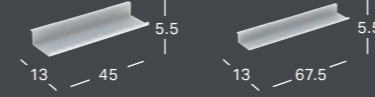

GEBERIT SEINÄHYLLY

Leveys	Korkeus	Syvyys	Väri / pinta	Tuotenumero	LVI-numero	Sh, €, alv 24%
45 cm	5.5 cm	13 cm	Valkoinen, matta	502.326.01.3	6018748	78.60
45 cm	5.5 cm	13 cm	Laava, matta	502.326.JK.1	6018749	78.60
45 cm	5.5 cm	13 cm	Hiekanharmaa, matta	502.326.JL.1	6018750	78.60
67.5 cm	5.5 cm	13 cm	Valkoinen, matta	502.327.01.3	6018751	97.45
67.5 cm	5.5 cm	13 cm	Laava, matta	502.327.JK.1	6018752	97.45
67.5 cm	5.5 cm	13 cm	Hiekanharmaa, matta	502.327.JL.1	6018753	97.45