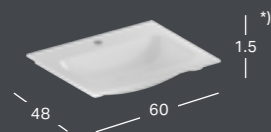

GEBERIT ICON -TASOALLAS

Leveys	Korkeus	Syvyys	Väri / pinta	Hanareikä	Ylivuoto	Tuotenumero	LVI-numero	Sh, €, alv 24%
60 cm	13 cm	48 cm	Valkoinen	Keskellä	Ei ole	501.843.00.1	5619175	235.50
60 cm	13 cm	48 cm	Valkoinen, KeraTect	Keskellä	Ei ole	501.843.00.2	5619176	300.89
60 cm	13 cm	48 cm	Valkoinen	Ei ole	Ei ole	501.843.00.3 **)	5619177	235.50
60 cm	13 cm	48 cm	Valkoinen, KeraTect	Ei ole	Ei ole	501.843.00.4 **)	5619178	300.89

*) Pesualtaan reunan korkeus on merkitty piirrokseen.

**) Valmistetaan tilauskohtaisesti, tarkista toimitusaika asiakaspalvelusta.