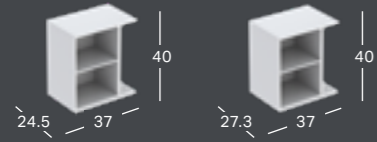

GEBERIT ICON -SIVUELEMENTTI

Leveys	Korkeus	Syvyys	Väri / pinta	Tuotenumero	LVI-numero	Sh, €, alv 24%
37 cm	40 cm	24.5 cm	Valkoinen, Pinnoitettu, korkeakiilto	502.324.01.1	6018736	412.46
37 cm	40 cm	24.5 cm	Valkoinen, Pinnoitettu, matta	502.324.01.3 *)	6018737	412.46
37 cm	40 cm	24.5 cm	Laava, Pinnoitettu, matta	502.324.JK.1	6018738	412.46
37 cm	40 cm	24.5 cm	Hiekanharmaa, Pinnoitettu, korkeakiilto	502.324.JL.1 *)	6018739	412.46
37 cm	40 cm	24.5 cm	Tammi, Puukuvioitu melamiini	502.324.JH.1	6018740	412.46
37 cm	40 cm	24.5 cm	Hikkoripuu, Puukuvioitu melamiini	502.324.JR.1 *)	6018741	412.46
37 cm	40 cm	27.3 cm	Valkoinen, Pinnoitettu, korkeakiilto	502.325.01.1	6018742	425.56
37 cm	40 cm	27.3 cm	Valkoinen, Pinnoitettu, matta	502.325.01.3 *)	6018743	425.56
37 cm	40 cm	27.3 cm	Laava, Pinnoitettu, matta	502.325.JK.1	6018744	425.56
37 cm	40 cm	27.3 cm	Hiekanharmaa, Pinnoitettu, korkeakiilto	502.325.JL.1 *)	6018745	425.56
37 cm	40 cm	27.3 cm	Tammi, Puukuvioitu melamiini	502.325.JH.1	6018746	425.56
37 cm	40 cm	27.3 cm	Hikkoripuu, Puukuvioitu melamiini	502.325.JR.1 *)	6018747	425.56

*) Tilauskohtainen tuotanto.