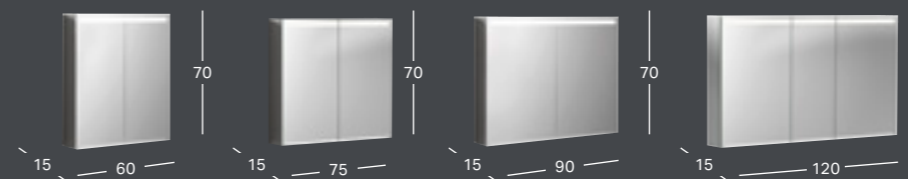

GEBERIT OPTION -PEILIKAAPPI VALAISTUS YLHÄÄLLÄ

Leveys	Korkeus	Syvyys	Tuotenumero	LVI-numero	Sh, €, alv 24%
60 cm	70 cm	15 cm	500.582.00.1	6018311	750.89
75 cm	70 cm	15 cm	500.205.00.1	6018313	834.00
90 cm	70 cm	15 cm	500.583.00.1	6018312	851.16
120 cm	70 cm	15 cm	500.207.00.1	6018314	1046.58