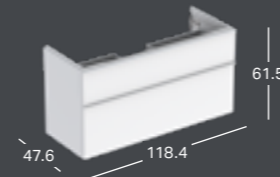

GEBERIT ICON -ALAKAAPPI PESUALTAALLE, KAHDELLA LAATIKOLLA

Leveys	Korkeus	Syvyys	Väri / pinta	Vedin	Tuotenumero	LVI-numero	Sh, €, alv 24%
118.4 cm	61.5 cm	47.6 cm	Valkoinen, Pinnoitettu, korkeakiilto	valkoinen/jauhepinnoitettu matta	502.306.01.1	6018646	1249.45
118.4 cm	61.5 cm	47.6 cm	Valkoinen, Pinnoitettu, korkeakiilto	kromattu	502.306.01.2	6018647	1249.45
118.4 cm	61.5 cm	47.6 cm	Valkoinen, Pinnoitettu, matta	valkoinen/jauhepinnoitettu matta	502.306.01.3*	6018648	1249.45
118.4 cm	61.5 cm	47.6 cm	Laava, Pinnoitettu, matta	laava/jauhepinnoitettu matta	502.306.JK.1	6018649	1249.45
118.4 cm	61.5 cm	47.6 cm	Hiekanharmaa, Pinnoitettu, korkeakiilto	hiekanharmaa/jauhepinnoitettu matta	502.306.JL.1*	6018650	1249.45
118.4 cm	61.5 cm	47.6 cm	Tammi, Puukuvioitu melamiini	laava/jauhepinnoitettu matta	502.306.JH.1	6018651	1249.45
118.4 cm	61.5 cm	47.6 cm	Hikkoripuu, Puukuvioitu melamiini	laava/jauhepinnoitettu matta	502.306.JR.1*	6018652	1249.45

* Valmistetaan tilauskohtaisesti, tarkista toimitusaika asiakaspalvelusta.