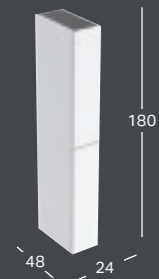

GEBERIT-KORKEA KAAPPI, KAHEDELLA VETOLAATIKOLLA

Leveys	Korkeus	Syvyys	Väri / pinta	Tuotenumero	LVI-numero	Sh, €, alv 24%
48 cm	180 cm	24 cm	Valkoinen, Lakattu korkeakiilto	503.011.01.1	6019346	1109.30
48 cm	180 cm	24 cm	Valkoinen, Lakattu kiiltävä	503.011.01.2	6019347	1174.40
48 cm	180 cm	24 cm	Valkoinen, Lakattu matta	503.011.01.3 *)	6019348	1109.30
48 cm	180 cm	24 cm	Tammi, Melamiini puukuvio	503.011.JH.1	6019351	1109.30
48 cm	180 cm	24 cm	Laava, Lakattu matta	503.011.JK.1	6019352	1109.30
48 cm	180 cm	24 cm	Laava, Lakattu matta	503.011.JK.2	6019353	1174.40
48 cm	180 cm	24 cm	Hikkoripuu, Melamiini puukuvio	503.011.JR.1 *)	6019354	1109.30

*) Tilauskohtainen tuotanto.