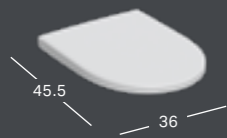

GEBERIT ICON -WC-ISTUINKANSI

Väri	Pikakiinnityssarana	Soft Close -mekanismi	Tuotenumero	LVI-numero	Sh, €, alv 24%
Valkoinen	Lukittavissa	Kyllä	501.660.01.1	5715009	221.13
Valkoinen	Kyllä	Kyllä	245.464.JT.1	5715009	266.44