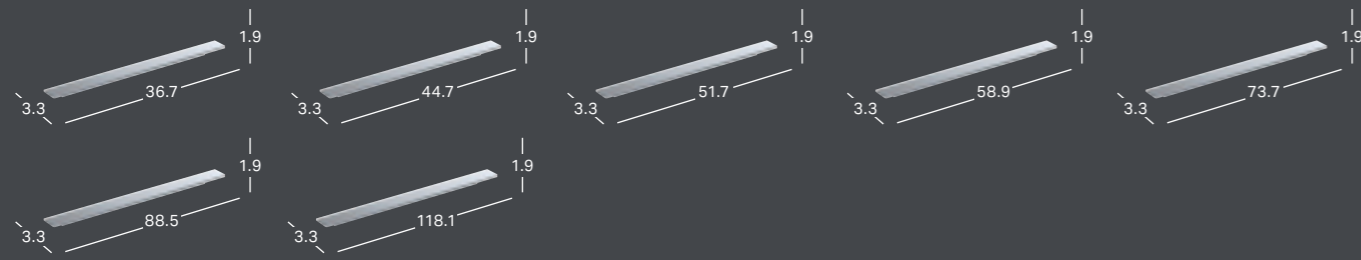

GEBERIT-KAHVA

Leveys	Korkeus	Syvyys	Väri / pinta	Tuotenumero	LVI-numero	Sh, €, alv 24%
36.7 cm	1.9 cm	3.3 cm	Kromattu	502.356.00.1	6018760	26.86
36.7 cm	1.9 cm	3.3 cm	Valkoinen, Jauhemaalattu, matta	502.356.01.1	6018761	16.78
36.7 cm	1.9 cm	3.3 cm	Musta matta, Jauhemaalattu, matta	502.356.14.1	6018801	16.78
36.7 cm	1.9 cm	3.3 cm	Laava, Jauhemaalattu, matta	502.356.JK.1	6018762	16.78
36.7 cm	1.9 cm	3.3 cm	Hiekanharmaa, Jauhemaalattu, matta	502.356.JL.1	6018763	16.78
44.7 cm	1.9 cm	3.3 cm	Kromattu	502.357.00.1	6018764	29.54
44.7 cm	1.9 cm	3.3 cm	Valkoinen, Jauhemaalattu, matta	502.357.01.1	6018765	18.44
44.7 cm	1.9 cm	3.3 cm	Musta matta, Jauhemaalattu, matta	502.357.14.1	6018802	18.43
44.7 cm	1.9 cm	3.3 cm	Laava, Jauhemaalattu, matta	502.357.JK.1	6018766	18.44
44.7 cm	1.9 cm	3.3 cm	Hiekanharmaa, Jauhemaalattu, matta	502.357.JL.1	6018767	18.44
51.7 cm	1.9 cm	3.3 cm	Kromattu	502.358.00.1	6018768	32.23
51.7 cm	1.9 cm	3.3 cm	Valkoinen, Jauhemaalattu, matta	502.358.01.1	6018769	20.16
51.7 cm	1.9 cm	3.3 cm	Musta matta, Jauhemaalattu, matta	502.358.14.1	6018803	20.13
51.7 cm	1.9 cm	3.3 cm	Laava, Jauhemaalattu, matta	502.358.JK.1	6018770	20.16
51.7 cm	1.9 cm	3.3 cm	Hiekanharmaa, Jauhemaalattu, matta	502.358.JL.1	6018771	20.16
58.9 cm	1.9 cm	3.3 cm	Kromattu	502.359.00.1	6018772	37.60
58.9 cm	1.9 cm	3.3 cm	Valkoinen, Jauhemaalattu, matta	502.359.01.1	6018773	23.50
58.9 cm	1.9 cm	3.3 cm	Musta matta, Jauhemaalattu, matta	502.359.14.1	6018804	23.50
58.9 cm	1.9 cm	3.3 cm	Laava, Jauhemaalattu, matta	502.359.JK.1	6018774	23.50
58.9 cm	1.9 cm	3.3 cm	Hiekanharmaa, Jauhemaalattu, matta	502.359.JL.1	6018775	23.50
73.7 cm	1.9 cm	3.3 cm	Kromattu	502.360.00.1	6018776	48.34
73.7 cm	1.9 cm	3.3 cm	Valkoinen, Jauhemaalattu, matta	502.360.01.1	6018777	30.19
73.7 cm	1.9 cm	3.3 cm	Musta matta, Jauhemaalattu, matta	502.360.14.1	6018805	30.18
73.7 cm	1.9 cm	3.3 cm	Laava, Jauhemaalattu, matta	502.360.JK.1	6018778	30.19
73.7 cm	1.9 cm	3.3 cm	Hiekanharmaa, Jauhemaalattu, matta	502.360.JL.1	6018779	30.19
88.5 cm	1.9 cm	3.3 cm	Kromattu	502.361.00.1	6018776	56.40
88.5 cm	1.9 cm	3.3 cm	Valkoinen, Jauhemaalattu, matta	502.361.01.1	6018777	35.27
88.5 cm	1.9 cm	3.3 cm	Musta matta, Jauhemaalattu, matta	502.361.14.1	6018805	35.24
88.5 cm	1.9 cm	3.3 cm	Laava, Jauhemaalattu, matta	502.361.JK.1	6018778	35.27
88.5 cm	1.9 cm	3.3 cm	Hiekanharmaa, Jauhemaalattu, matta	502.361.JL.1	6018779	35.27
118.1 cm	1.9 cm	3.3 cm	Kromattu	502.362.00.1	6018776	67.15
118.1 cm	1.9 cm	3.3 cm	Valkoinen, Jauhemaalattu, matta	502.362.01.1	6018777	41.96
118.1 cm	1.9 cm	3.3 cm	Musta matta, Jauhemaalattu, matta	502.362.14.1	6018805	41.92
118.1 cm	1.9 cm	3.3 cm	Laava, Jauhemaalattu, matta	502.362.JK.1	6018778	41.96
118.1 cm	1.9 cm	3.3 cm	Hiekanharmaa, Jauhemaalattu, matta	502.362.JL.1	6018779	41.96

GEBERIT-VALOLISTA LAATIKOLLE, VASEN JA OIKEA, PITUUS

Leveys	Tehontarve	Suojausluokka	Tuotenumero	LVI-numero	Sh, €, alv 24%
35 cm	< 1 W	III	502.031.00.1	6018932	107.36