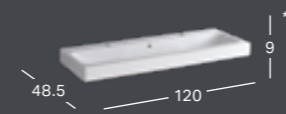

GEBERIT ICON, 120 CM

PESUALTAAT

GEBERIT ICON -PESUALLAS

Leveys	Korkeus	Syvyys	Väri / pinta	Hanareikä	Ylivuoto	Tuotenumero	LVI-numero	Sh, €, alv 24%
120 cm	16 cm	48.5 cm	Valkoinen	Vasen ja oikea	Näkyvä	124020000	5619080	643.26
120 cm	16 cm	48.5 cm	Valkoinen	Ei ole	Näkyvä	124025000	5619081	714.02
120 cm	16 cm	48.5 cm	Valkoinen, KeraTect	Vasen ja oikea	Näkyvä	124020600	5619082	667.70
120 cm	16 cm	48.5 cm	Valkoinen, KeraTect	Ei ole	Näkyvä	124025600	5619083	738.47

*) Pesualtaan reunan korkeus on merkitty piirrokseen.