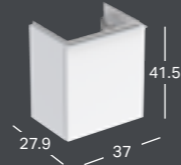

PESUALTAIDEN ALAKAAPIT

GEBERIT ICON -ALAKAAPPI PIENELLE PESUALTAALLE, YHDELLÄ OVELLA

Leveys	Korkeus	Syvyys	Väri / pinta	Vedin	Ovi	Tuotenumero	LVI-numero	Sh, €, alv 24%
37 cm	41.5 cm	27.9 cm	Valkoinen, Pinnoitettu, korkeakiilto	valkoinen/ jauhepinnoitettu matta	Kiinnityspuoli oikea	502.300.01.1	6018576	468.96
37 cm	41.5 cm	27.9 cm	Valkoinen, Pinnoitettu, korkeakiilto	kromattu	Kiinnityspuoli oikea	502.300.01.2	6018577	468.96
37 cm	41.5 cm	27.9 cm	Valkoinen, Pinnoitettu, matta	valkoinen/ jauhepinnoitettu matta	Kiinnityspuoli oikea	502.300.01.3*	6018578	468.96
37 cm	41.5 cm	27.9 cm	Laava, Pinnoitettu, matta	laava/jauhepinnoitettu matta	Kiinnityspuoli oikea	502.300.JK.1	6018579	468.96
37 cm	41.5 cm	27.9 cm	Hiekanharmaa, Pinnoitettu, korkeakiilto	hiekanharmaa/ jauhepinnoitettu matta	Kiinnityspuoli oikea	502.300.JL.1*	6018580	468.96
37 cm	41.5 cm	27.9 cm	Tammi, Puukuvioitu melamiini	laava/jauhepinnoitettu matta	Kiinnityspuoli oikea	502.300.JH.1	6018581	468.96
37 cm	41.5 cm	27.9 cm	Hikkoripuu, Puukuvioitu melamiini	laava/jauhepinnoitettu matta	Kiinnityspuoli oikea	502.300.JR.1*	6018582	468.96
37 cm	41.5 cm	27.9 cm	Valkoinen, Pinnoitettu, korkeakiilto	valkoinen/ jauhepinnoitettu matta	Kiinnityspuoli vasen	502.301.01.1	6018583	468.96
37 cm	41.5 cm	27.9 cm	Valkoinen, Pinnoitettu, korkeakiilto	kromattu	Kiinnityspuoli vasen	502.301.01.2	6018584	468.96
37 cm	41.5 cm	27.9 cm	Valkoinen, Pinnoitettu, matta	valkoinen/ jauhepinnoitettu matta	Kiinnityspuoli vasen	502.301.01.3*	6018585	468.96
37 cm	41.5 cm	27.9 cm	Laava, Pinnoitettu, matta	laava/jauhepinnoitettu matta	Kiinnityspuoli vasen	502.301.JK.1	6018586	468.96
37 cm	41.5 cm	27.9 cm	Hiekanharmaa, Pinnoitettu, korkeakiilto	hiekanharmaa/ jauhepinnoitettu matta	Kiinnityspuoli vasen	502.301.JL.1*	6018587	468.96
37 cm	41.5 cm	27.9 cm	Tammi, Puukuvioitu melamiini	laava/jauhepinnoitettu matta	Kiinnityspuoli vasen	502.301.JH.1	6018588	468.96
37 cm	41.5 cm	27.9 cm	Hikkoripuu, Puukuvioitu melamiini	laava/jauhepinnoitettu matta	Kiinnityspuoli vasen	502.301.JR.1*	6018589	468.96

* Valmistetaan tilauskohtaisesti, tarkista toimitusaika asiakaspalvelusta.