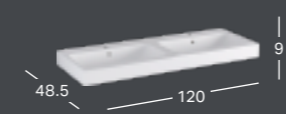

GEBERIT ICON -KAKSOISPESUALTAAT

Leveys	Korkeus	Syvyys	Väri / pinta	Hanareikä	Ylivuoto	Tuotenumero	LVI-numero	Sh, €, alv 24%
120 cm	16 cm	48,5 cm	Valkoinen	Keskellä	Näkyvä	124120000	5619165	779.27
120 cm	16 cm	48,5 cm	Valkoinen, KeraTect	Keskellä	Näkyvä	124120600	5619166	848.23

*) Pesualtaan reunan korkeus on merkitty piirrokseen.