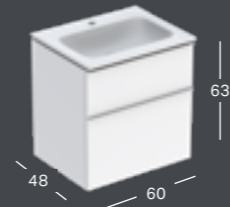

ALLASKAAPPIPAKETIT

GEBERIT ICON -ALLASKAAPPIPAKETTI, KAPEA REUNA, KAKSI LAATIKKOA JA PESUALLASKYTKENTÄ

Leveys	Korkeus	Syvyys	Väri / pinta	Väri	Vedin	Hanareikä	Ylivuoto	Tuotenumero	LVI-numero	Sh, €, alv 24%
60 cm	63 cm	48 cm	Valkoinen	Valkoinen, Pinnoitettu, korkeakiilto	valkoinen/jauhepinnoitettu matta	Keskellä	Ei ole	502.335.01.1	6018520	997.91
60 cm	63 cm	48 cm	Valkoinen	Valkoinen, Pinnoitettu, korkeakiilto	kromattu	Keskellä	Ei ole	502.335.01.2	6018521	997.91
60 cm	63 cm	48 cm	Valkoinen	Valkoinen, Pinnoitettu, matta	valkoinen/jauhepinnoitettu matta	Keskellä	Ei ole	502.335.01.3*	6018522	997.91
60 cm	63 cm	48 cm	Valkoinen	Laava, Pinnoitettu, matta	laava/jauhepinnoitettu matta	Keskellä	Ei ole	502.335.JK.1	6018523	997.91
60 cm	63 cm	48 cm	Valkoinen	Hiekanharmaa, Pinnoitettu, korkeakiilto	hiekanharmaa/jauhepinnoitettu matta	Keskellä	Ei ole	502.335.JL.1*	6018524	997.91
60 cm	63 cm	48 cm	Valkoinen	Tammi, Puukuvioitu melamiini	laava/jauhepinnoitettu matta	Keskellä	Ei ole	502.335.JH.1	6018525	997.91
60 cm	63 cm	48 cm	Valkoinen	Hikkoripuu, Puukuvioitu melamiini	laava/jauhepinnoitettu matta	Keskellä	Ei ole	502.335.JR.1*	6018526	997.91
60 cm	63 cm	48 cm	Valkoinen, KeraTect	Valkoinen, Pinnoitettu, korkeakiilto	valkoinen/jauhepinnoitettu matta	Keskellä	Ei ole	502.331.01.1	6018527	1063.29
60 cm	63 cm	48 cm	Valkoinen, KeraTect	Valkoinen, Pinnoitettu, korkeakiilto	kromattu	Keskellä	Ei ole	502.331.01.2	6018528	1063.29
60 cm	63 cm	48 cm	Valkoinen, KeraTect	Valkoinen, Pinnoitettu, matta	valkoinen/jauhepinnoitettu matta	Keskellä	Ei ole	502.331.01.3*	6018529	1063.29
60 cm	63 cm	48 cm	Valkoinen, KeraTect	Laava, Pinnoitettu, matta	laava/jauhepinnoitettu matta	Keskellä	Ei ole	502.331.JK.1	6018530	1063.29
60 cm	63 cm	48 cm	Valkoinen, KeraTect	Hiekanharmaa, Pinnoitettu, korkeakiilto	hiekanharmaa/jauhepinnoitettu matta	Keskellä	Ei ole	502.331.JL.1*	6018531	1063.29
60 cm	63 cm	48 cm	Valkoinen, KeraTect	Tammi, Puukuvioitu melamiini	laava/jauhepinnoitettu matta	Keskellä	Ei ole	502.331.JH.1	6018532	1063.29
60 cm	63 cm	48 cm	Valkoinen, KeraTect	Hikkoripuu, Puukuvioitu melamiini	laava/jauhepinnoitettu matta	Keskellä	Ei ole	502.331.JR.1*	6018533	1063.29

* Valmistetaan tilauskohtaisesti, tarkista toimitusaika asiakaspalvelusta.