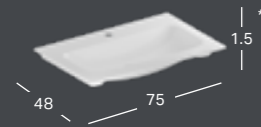

GEBERIT ICON -TASOALLAS

Leveys	Korkeus	Syvyys	Väri / pinta	Hanareikä	Ylivuoto	Tuotenumero	LVI-numero	Sh, €, alv 24%
75 cm	13 cm	48 cm	Valkoinen	Keskellä	Ei ole	501.844.00.1	5619179	412.11
75 cm	13 cm	48 cm	Valkoinen, KeraTect	Keskellä	Ei ole	501.844.00.2	5619180	482.73
75 cm	13 cm	48 cm	Valkoinen	Ei ole	Ei ole	501.844.00.3 **)	5619181	412.11
75 cm	13 cm	48 cm	Valkoinen, KeraTect	Ei ole	Ei ole	501.844.00.4 **)	5619182	482.73

*) Pesualtaan reunan korkeus on merkitty piirrokseen.

**) Valmistetaan tilauskohtaisesti, tarkista toimitusaika asiakaspalvelusta.