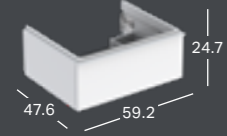

GEBERIT ICON, 60 CM

PESUALTAIDEN ALAKAAPIT