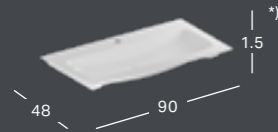

GEBERIT ICON -TASOALLAS

Leveys	Korkeus	Syvyys	Väri / pinta	Hanareikä	Ylivuoto	Tuotenumero	LVI-numero	Sh, €, alv 24%
90 cm	13 cm	48 cm	Valkoinen	Keskellä	Ei ole	501.845.00.1	5619183	588.71
90 cm	13 cm	48 cm	Valkoinen, KeraTect	Keskellä	Ei ole	501.845.00.2	5619184	659.36
90 cm	13 cm	48 cm	Valkoinen	Ei ole	Ei ole	501.845.00.3 **)	5619185	588.71
90 cm	13 cm	48 cm	Valkoinen, KeraTect	Ei ole	Ei ole	501.845.00.4 **)	5619186	659.36

*) Pesualtaan reunan korkeus on merkitty piirrokseen.

***) Valmistetaan tilauskohtaisesti, tarkista toimitusaika asiakaspalvelusta.