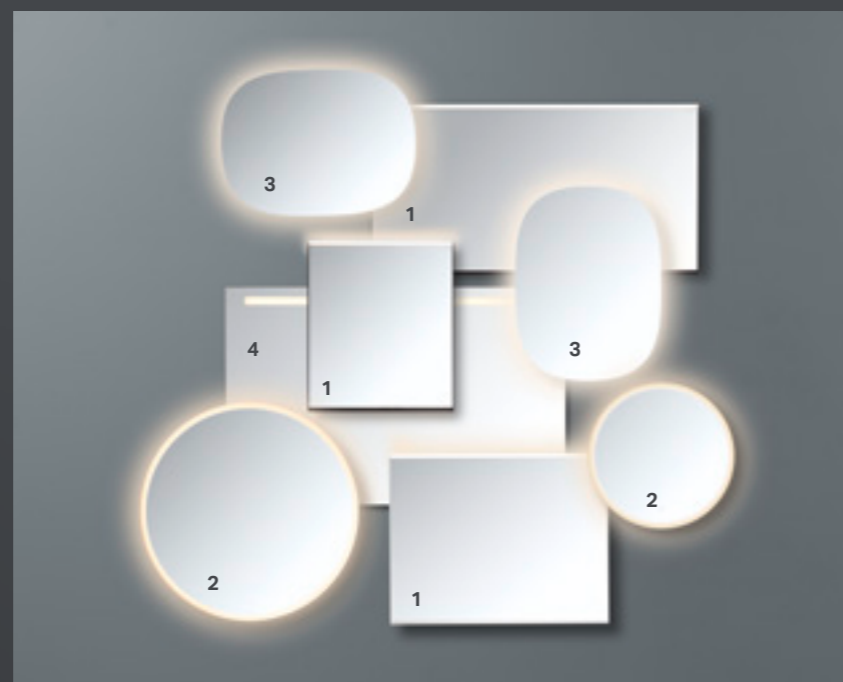

LAAJA VALIKOIMA PEILEJÄ

UUSI GEBERIT OPTION
VALAISTUT PEILIT

Pyöreät, pehmeät muodot luovat luonnollisen ja ajattoman ilmeen kylpyhuoneeseen. Geberitin laajennettu peilimallisto sisältää nyt valaistut peilit neljässä eri halkaisijassa 50, 70, 75 ja 90 cm.

LAAJENNETTU VALIKOIMA TARJOAA ENEMMÄN VALINNANVARAA

Kylpyhuoneiden sisustukselle ja toiminnolle asetetut vaatimukset ovat hyvin erilaisia ja yksilöllisiä. Tämän vuoksi Geberit on laajentanut peilivalikoimaansa valaistulla peileillä, jotka sopivat erilaisiin kylpyhuoneisiin ja budjetteihin. Geberit Option -sarjaan on lisätty 22 uutta peiliä. Tämä tarkoittaa, että asiakas voi valita jopa 40 erilaisesta valaistusta peilistä.

Uudet ovaalin ja pyöreän muotoiset peilit olemassa olevien neljän muotoisten lisäksi, tarjoavat uudenlaisia sisustusvaihtoehtoja kylpyhuoneeseen. Lisäksi Geberitin Option Plus Square -peili on nyt myös saatavissa mustalla reunalla alumiiniversion lisäksi. Valaistujen peilien laaja valikoima eri kokoja ja muotoja tarjoaa monipuoliset mahdollisuudet sisustaa eri mallisia ja kokoisia kylpyhuoneita.

GEBERIT OPTION -TUOTESARJA SISÄLTÄÄ NYT NELJÄ PEILIMALLIA:

1. Laadukas **Geberit Option Plus Square** takaa erinomaisen mukavuuden
2. Uusi **Geberit Option Round** pyöreää muotoilua arvostavalle käyttäjälle
3. Uusi **Geberit Option Oval** todellista suunnittelun vapautta
4. Käytännöllinen **Geberit Option Basic Square** monen kokoisiin kylpyhuoneisiin

UUSI KIINNITYSRATKAISU NOPEAAN JA LUOTETTAVAAN ASENNUKSEEN

Geberitin kiinnitysratkaisu mahdollistaa Geberit Option -valaistun peilin kiinnittämisen vaivattomasti ja turvallisesti.

↑
Kiinnitä Geberitin seinäkiinnityspidike.

↑
Säädä korkeutta enintään 5 mm.

↑
Käytä ylimääräistä lisäkiinnikettä saadaksesi tukevan ja turvallisen istuvuuden seinää vasten. Tämä toimii myös lisätuke-
na estämään peilin irtoamisen seinästä.

↑
Ripusta peili. Istu alas ja nauti nopeasta ja vaivattomasta peilin asennuksesta.

LÄMPIMÄN VALKOINEN VALO MIELLYTTÄVÄÄN TUNNELMAAN

Kaikissa Geberitin Option -peileissä on integroitu LED-valaistus, joka antaa pehmeän ja häikäisemättömän valaistuksen. Valaistusta on uudistettu ja värilämpötila on nyt lämmin valkoinen (3 000 kelviniä), joka on täydellinen yksityiskohtien korostamiseen, kuitenkin luoden viihtyisän tunnelman. Uusien Geberit Option -peilien valaistuskonsepti takaa ihanteellisen valaistuksen huoneeseen, peilikuvaan ja pesualueelle. Muotoilu ja toiminnot vaihtelevat mallista riippuen.