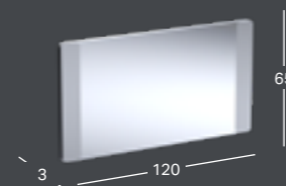

GEBERIT OPTION SQUARE -TASOPEILI VALAISTUS MOLEMMILLA PUOLILLA

Leveys	Korkeus	Syvyys	Tuotenumero	LVI-numero	Sh, €, alv 24%
120 cm	65 cm	3 cm	819220000	6018390	793.67