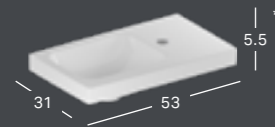

GEBERIT ICON LIGHT -PIENI PESUALLAS LASKUTASOLLA

Leveys	Korkeus	Syvyys	Väri / pinta	Hanareikä	Ylivuoto	Tuotenumero	LVI-numero	Sh, €, alv 24%
53 cm	13 cm	31 cm	Valkoinen	Oikea	Ei ole	501.832.00.1	5619063	226.99
53 cm	13 cm	31 cm	Valkoinen, KeraTect	Oikea	Ei ole	501.832.00.2	5619064	294.44
53 cm	13 cm	31 cm	Valkoinen	Ei ole	Ei ole	501.832.00.3 **)	5619065	226.99
53 cm	13 cm	31 cm	Valkoinen, KeraTect	Ei ole	Ei ole	501.832.00.4 **)	5619066	294.44
53 cm	13 cm	31 cm	Valkoinen	Vasen	Ei ole	501.833.00.1	5619067	226.99
53 cm	13 cm	31 cm	Valkoinen, KeraTect	Vasen	Ei ole	501.833.00.2	5619068	294.44
53 cm	13 cm	31 cm	Valkoinen	Ei ole	Ei ole	501.833.00.3 **)	5619069	226.99
53 cm	13 cm	31 cm	Valkoinen, KeraTect	Ei ole	Ei ole	501.833.00.4 **)	5619070	294.44

*) Pesualtaan reunan korkeus on merkitty piirrokseen.

**) Valmistetaan tilauskohtaisesti, tarkista toimitusaika asiakaspalvelusta.