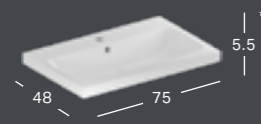

GEBERIT ICON LIGHT -PESUALLAS

Leveys	Korkeus	Syvyys	Väri / pinta	Hanareikä	Ylivuoto	Tuotenumero	LVI-numero	Sh, €, alv 24%
75 cm	15.5 cm	48 cm	Valkoinen	Keskellä	Näkyvä	501.835.00.1	5619109	367.57
75 cm	15.5 cm	48 cm	Valkoinen, KeraTect	Keskellä	Näkyvä	501.835.00.2	5619110	438.33
75 cm	15.5 cm	48 cm	Valkoinen	Ei ole	Näkyvä	501.835.00.3 **)	5619111	367.57
75 cm	15.5 cm	48 cm	Valkoinen, KeraTect	Ei ole	Näkyvä	501.835.00.4 **)	5619112	438.33
75 cm	15.5 cm	48 cm	Valkoinen	Keskellä	Ei ole	501.835.00.5 **)	5619113	367.57
75 cm	15.5 cm	48 cm	Valkoinen, KeraTect	Keskellä	Ei ole	501.835.00.6 **)	5619114	438.33
75 cm	15.5 cm	48 cm	Valkoinen	Ei ole	Ei ole	501.835.00.7 **)	5619115	367.57
75 cm	15.5 cm	48 cm	Valkoinen, KeraTect	Ei ole	Ei ole	501.835.00.8 **)	5619116	438.33

*) Pesualtaan reunan korkeus on merkitty piirrokseen.

**) Valmistetaan tilauskohtaisesti, tarkista toimitusaika asiakaspalvelusta.