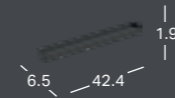

GEBERIT-PYYHETANKO KYLPYHUONEKALUSTEISIIN

Leveys	Korkeus	Syvyys	Väri / pinta	Tuotenumero	LVI-numero	Sh, €, alv 24%
42.4 cm	1.9 cm	6.5 cm	Kromattu	502.328.00.1	5773221	34.60
42.4 cm	1.9 cm	6.5 cm	Valkoinen, matta	502.328.01.3	5773222	34.60
42.4 cm	1.9 cm	6.5 cm	Laava, matta	502.328.JK.1	5773223	34.60
42.4 cm	1.9 cm	6.5 cm	Hiekanharmaa, matta	502.328.JL.1	5773224	34.60
42.4 cm	1.9 cm	4.9 cm	Musta matta/Jauhemaalattu, matta	502.328.14.1	5773229	34.60

Kaikki hinnat ovat suositushintoja ja ne ovat voimassa 1.1.2024 alkaen. Pidätämme oikeuden mahdollisiin painovirheisiin ja muutoksiin.