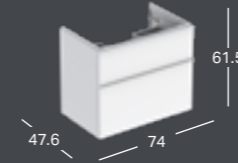

PESUALTAIDEN ALAKAAPIT

GEBERIT ICON -ALAKAAPPI PESUALTAALLE, KAHDELLA LAATIKOLLA

Leveys	Korkeus	Syvyys	Väri / pinta	Vedin	Tuotenumero	LVI-numero	Sh, €, alv 24%
74 cm	61.5 cm	47.6 cm	Valkoinen, Pinnoitettu, korkeakiilto	valkoinen/jauhepinnoitettu matta	502.304.01.1	6018632	856.86
74 cm	61.5 cm	47.6 cm	Valkoinen, Pinnoitettu, korkeakiilto	kromattu	502.304.01.2	6018633	856.86
74 cm	61.5 cm	47.6 cm	Valkoinen, Pinnoitettu, matta	valkoinen/jauhepinnoitettu matta	502.304.01.3*	6018634	856.86
74 cm	61.5 cm	47.6 cm	Laava, Pinnoitettu, matta	laava/jauhepinnoitettu matta	502.304.JK.1	6018635	856.86
74 cm	61.5 cm	47.6 cm	Hiekanharmaa, Pinnoitettu, korkeakiilto	hiekanharmaa/jauhepinnoitettu matta	502.304.JL.1*	6018636	856.86
74 cm	61.5 cm	47.6 cm	Tammi, Puukuvioitu melamiini	laava/jauhepinnoitettu matta	502.304.JH.1	6018637	856.86
74 cm	61.5 cm	47.6 cm	Hikkoripuu, Puukuvioitu melamiini	laava/jauhepinnoitettu matta	502.304.JR.1*	6018638	856.86

* Valmistetaan tilauskohtaisesti, tarkista toimitusaika asiakaspalvelusta.