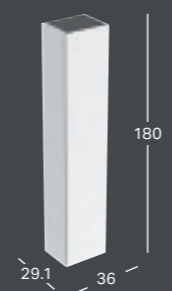

GEBERIT-KORKEA KAAPPI, YHDELLÄ OVELLA

Leveys	Korkeus	Syvyys	Väri / pinta	Tuotenumero	LVI-numero	Sh, €, alv 24%
36 cm	180 cm	29.1 cm	Valkoinen, Pinnoitettu, korkeakiilto	502.316.01.1	6018681	925.56
36 cm	180 cm	29.1 cm	Valkoinen, Pinnoitettu, matta	502.316.01.3 *)	6018682	925.56
36 cm	180 cm	29.1 cm	Laava, Pinnoitettu, matta	502.316.JK.1	6018683	925.56
36 cm	180 cm	29.1 cm	Tammi, Puukuvioitu melamiini	502.316.JH.1	6018685	925.56
36 cm	180 cm	29.1 cm	Hikkoripuu, Puukuvioitu melamiini	502.316.JR.1*)	6018686	925.56
36 cm	180 cm	29.1 cm	Greige, Matt coated	505.083.00.7 *)	6019192	903.28
36 cm	180 cm	29.1 cm	Black, Matt coated	505.083.00.8 *)	6019189	903.28
36 cm	180 cm	29.1 cm	Valkoinen, Lakattu kiiltävä	502.316.01.2	6019344	984.31
36 cm	180 cm	29.1 cm	Laava, Lakattu matta	502.316.JK.2	6019349	984.31

*) Tilauskohtainen tuotanto.