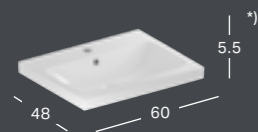

GEBERIT ICON LIGHT -PESUALLAS

Leveys	Korkeus	Syvyys	Väri / pinta	Hanareikä	Ylivuoto	Tuotenumero	LVI-numero	Sh, €, alv 24%
60 cm	15.5 cm	48 cm	Valkoinen	Keskellä	Näkyvä	501.834.00.1	5619101	201.61
60 cm	15.5 cm	48 cm	Valkoinen, KeraTect	Keskellä	Näkyvä	501.834.00.2	5619102	272.43
60 cm	15.5 cm	48 cm	Valkoinen	Ei ole	Näkyvä	501.834.00.3 **)	5619103	201.61
60 cm	15.5 cm	48 cm	Valkoinen, KeraTect	Ei ole	Näkyvä	501.834.00.4 **)	5619104	272.43
60 cm	15.5 cm	48 cm	Valkoinen	Keskellä	Ei ole	501.834.00.5 **)	5619105	201.61
60 cm	15.5 cm	48 cm	Valkoinen, KeraTect	Keskellä	Ei ole	501.834.00.6 **)	5619106	272.43
60 cm	15.5 cm	48 cm	Valkoinen	Ei ole	Ei ole	501.834.00.7 **)	5619107	201.61
60 cm	15.5 cm	48 cm	Valkoinen, KeraTect	Ei ole	Ei ole	501.834.00.8 **)	5619108	272.43

*) Pesualtaan reunan korkeus on merkitty piirrokseen.

**) Valmistetaan tilauskohtaisesti, tarkista toimitusaika asiakaspalvelusta.