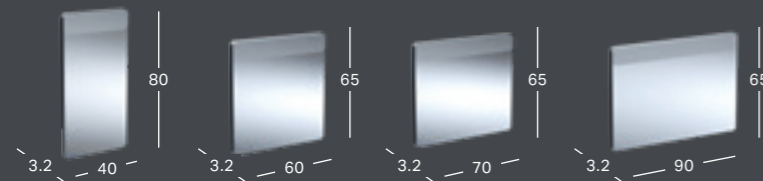

GEBERIT OPTION SQUARE -TASOPEILI VALAISTUS YLHÄÄLLÄ

Leveys	Korkeus	Syvyys	Tuotenumero	LVI-numero	Sh, €, alv 24%
40 cm	80 cm	3.2 cm	819240000	6018391	523.84
60 cm	65 cm	3.2 cm	819260000	6018392	587.31
70 cm	65 cm	3.2 cm	819270000	6018393	634.93
90 cm	65 cm	3.2 cm	819200000	6018394	698.43