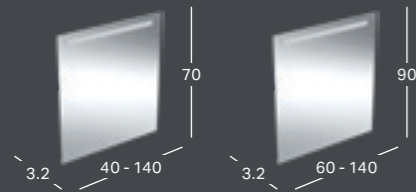

GEBERIT OPTION PEILIT

GEBERIT OPTION BASIC SQUARE -TASOPEILI VALAISTUS YLHÄÄLLÄ

Leveys	Korkeus	Syvyys	Väri / pinta	Tuotenumero	LVI-numero	Sh, €, alv 24%
40 cm	70 cm	3.2 cm	Alumiini eloksoitu	502.803.00.1	6019248	248.45
50 cm	70 cm	3.2 cm	Alumiini eloksoitu	502.804.00.1	6019249	259.02
60 cm	70 cm	3.2 cm	Alumiini eloksoitu	502.805.00.1	6019250	274.88
70 cm	70 cm	3.2 cm	Alumiini eloksoitu	502.806.00.1	6019251	285.45
80 cm	70 cm	3.2 cm	Alumiini eloksoitu	502.807.00.1	6019252	298.67
90 cm	70 cm	3.2 cm	Alumiini eloksoitu	502.808.00.1	6019253	309.24
100 cm	70 cm	3.2 cm	Alumiini eloksoitu	502.809.00.1	6019254	338.31
120 cm	70 cm	3.2 cm	Alumiini eloksoitu	502.810.00.1	6019255	362.10
140 cm	70 cm	3.2 cm	Alumiini eloksoitu	502.811.00.1	6019256	385.89
60 cm	90 cm	3.2 cm	Alumiini eloksoitu	502.812.00.1	6019257	330.39
80 cm	90 cm	3.2 cm	Alumiini eloksoitu	502.813.00.1	6019258	356.81
100 cm	90 cm	3.2 cm	Alumiini eloksoitu	502.814.00.1	6019259	396.47
120 cm	90 cm	3.2 cm	Alumiini eloksoitu	502.815.00.1	6019260	446.67
140 cm	90 cm	3.2 cm	Alumiini eloksoitu	502.816.00.1	6019261	496.89