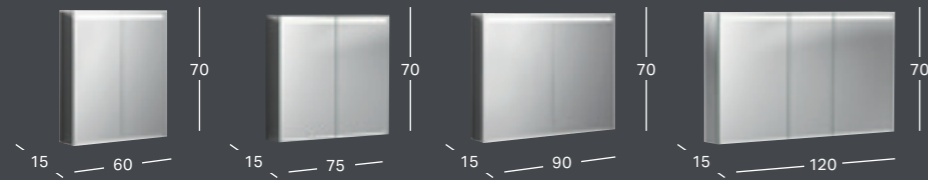

GEBERIT OPTION -PEILIKAAPPI VALAISTUS YLHÄÄLLÄ

Leveys	Korkeus	Syvyys	Tuotenumero	LVI-numero	Sh, €, alv 24%
60 cm	70 cm	15 cm	500.582.00.1	6018311	750.89
75 cm	70 cm	15 cm	500.205.00.1	6018313	834.00
90 cm	70 cm	15 cm	500.583.00.1	6018312	851.16
120 cm	70 cm	15 cm	500.207.00.1	6018314	1046.58