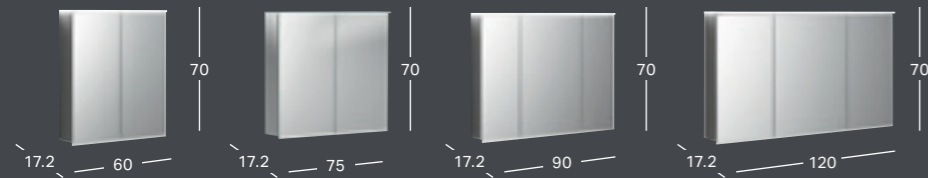

### GEBERIT OPTION OVAL -TASOPEILI EPÄSUORALLA VALAISTUKSELLA

Vaaka- ja pystyasennukseen

Leveys	Korkeus	Syvyys	Tuotenumero	LVI-numero	Sh, €, alv 24%
60 cm	80 cm	3 cm	502.800.00.1	6019247	370.03

### GEBERIT OPTION BASIC -PEILIKAAPPI VALAISTUKSELLA JA KAHELLA OVELLA

Leveys	Korkeus	Syvyys	Väri / pinta	Tuotenumero	LVI-numero	Sh, €, alv 24%
50 cm	67.7 cm	18 cm	Valkoinen	500.257.00.1	6018308	556.02
56 cm	67.7 cm	18 cm	Valkoinen	500.258.00.1	6018309	572.35
60 cm	67.7 cm	18 cm	Valkoinen	500.273.00.1	6018310	588.71

### GEBERIT OPTION -PEILIKAAPPI VALAISTUS YLHÄÄLLÄ

Leveys	Korkeus	Syvyys	Tuotenumero	LVI-numero	Sh, €, alv 24%
60 cm	70 cm	15 cm	500.582.00.1	6018311	750.89
75 cm	70 cm	15 cm	500.205.00.1	6018313	834.00
90 cm	70 cm	15 cm	500.583.00.1	6018312	851.16
120 cm	70 cm	15 cm	500.207.00.1	6018314	1046.58