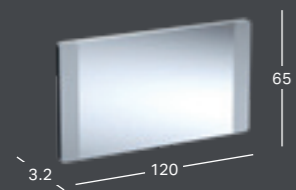

GEBERIT OPTION SQUARE -TASOPEILI VALAISTUS MOLEMMILLA PUOLILLA

Leveys	Korkeus	Syvyys	Tuotenumero	LVI-numero	Sh, €, alv 24%
120 cm	65 cm	3 cm	819220000	6018390	793.67