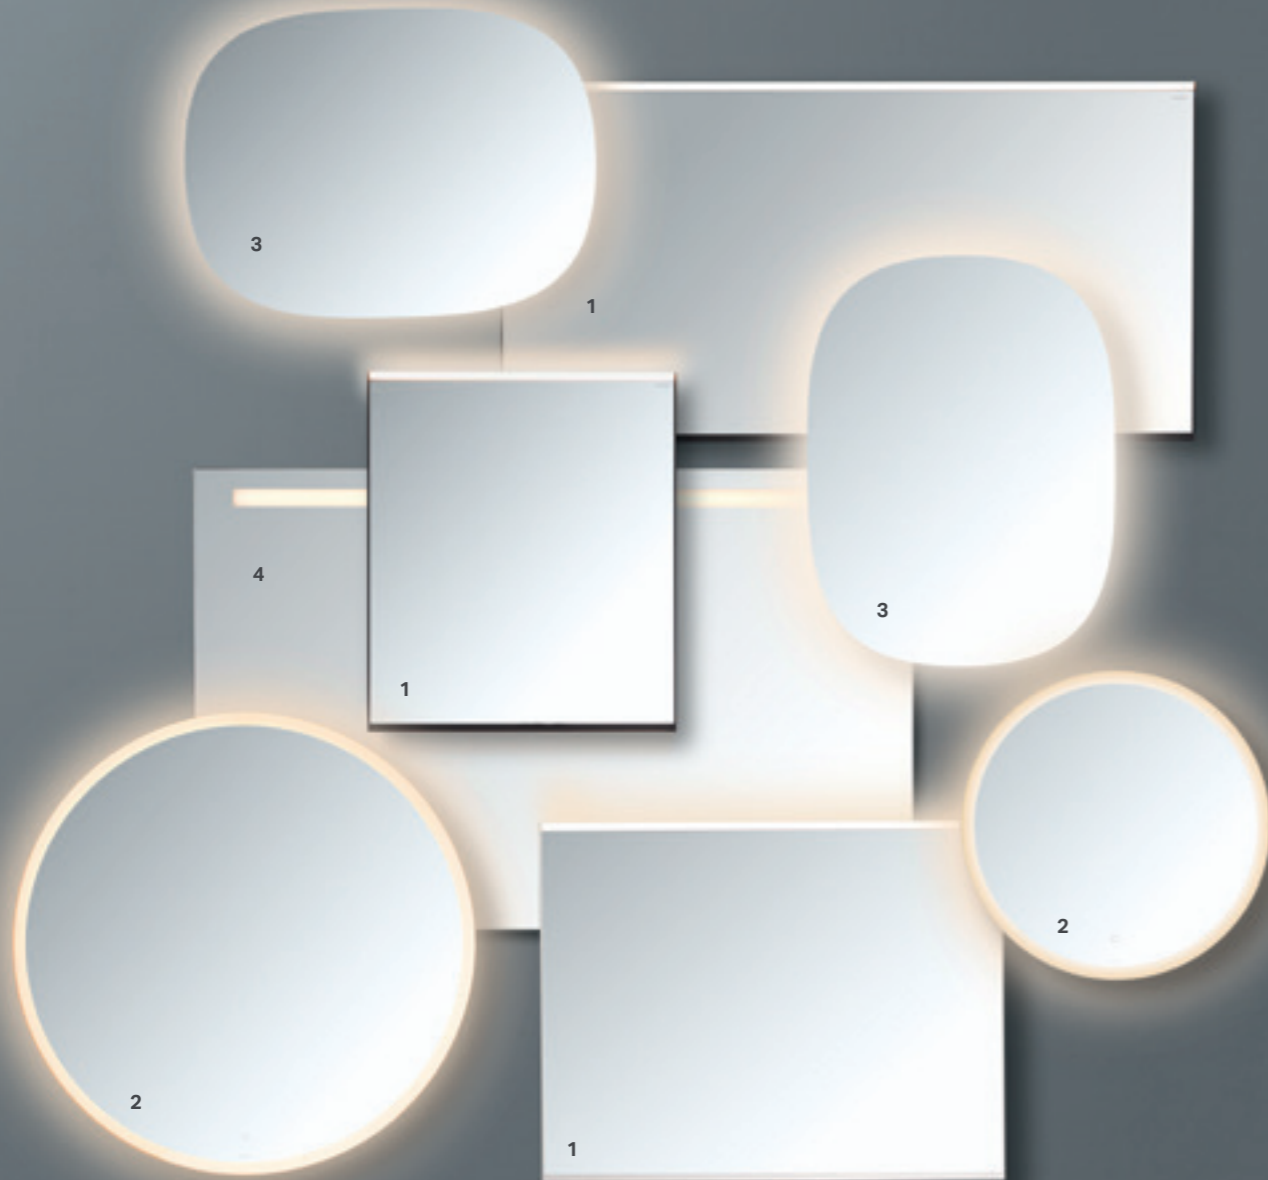

GEBERIT OPTION -PEILEISTÄ LÖYTYY VALINNANVARAA

1. Laadukas **Geberit Option Plus Square** takaa erinomaisen mukavuuden, nyt myös mattamustalla kehyksellä
2. Uusi **Geberit Option Round** pyöreää muotoilua arvostavalle käyttäjälle
3. Uusi **Geberit Option Oval** todellista suunnittelun vapautta
4. Käytännöllinen **Geberit Option Basic Square** monen kokoisiin kylpyhuoneisiin

UUSI KIINNITYSRATKAISU NOPEAAN JA LUOTETTAVAAN ASENNUKSEEN

Geberitin kiinnitysratkaisu mahdollistaa Geberit Option -valaistun peilin kiinnittämisen vaivattomasti ja turvallisesti.